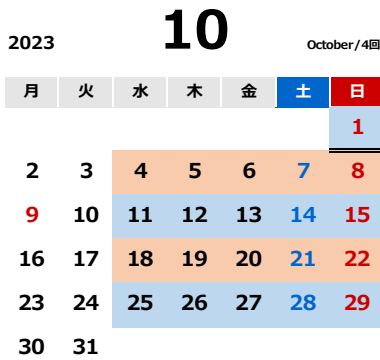

本科クラス 2023-24

2024.02版

おおたかの森校

平日	水	木	金
午後1クラス	15:30~17:00	15:30~17:00	15:30~17:00
午後2クラス	17:30~19:00	17:30~19:00	17:30~19:00

※2024年2月より、日曜日のCクラスは開講致しません。

土日	土	日
Aクラス	10:00~11:30	10:00~11:30
Bクラス	13:30~15:00	13:30~15:00
Cクラス	16:00~17:30	

2024年は年間43回

平面の課題 立体の課題

月度の区切り:実際の月区切りと異なる場合があります。

※日程はやむを得ない事情により変更する場合があります。ご了承ください。

第16回図工ランド展 (2024/6/13-16目黒区美術館区民ギャラリー)