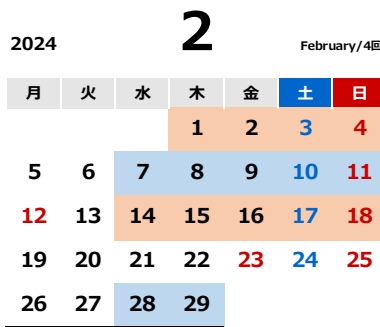

本科クラス 2023-24

2024.02版

おおたかの森校

平日	水	木	金
午後1クラス	15:30~17:00	15:30~17:00	15:30~17:00
午後2クラス	17:30~19:00	17:30~19:00	17:30~19:00

※2024年2月より、日曜日のCクラスは開講致しません。

土日	土	日
Aクラス	10:00~11:30	10:00~11:30
Bクラス	13:30~15:00	13:30~15:00
Cクラス	16:00~17:30	

2024年は年間43回

平面の課題 立体の課題

月度の区切り:実際の月区切りと異なる場合があります。

※日程はやむを得ない事情により変更する場合があります。ご了承ください。

第16回図工ランド展 (2024/6/13-16目黒区美術館区民ギャラリー)