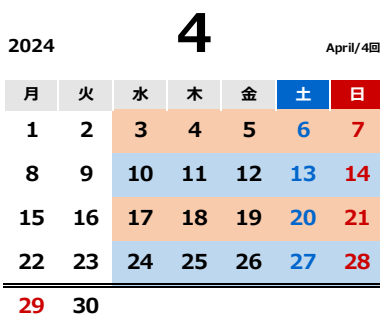

本科クラス 2023-24

2024.02版

おおたかの森校

平日	水	木	金
午後1クラス	15:30~17:00	15:30~17:00	15:30~17:00
午後2クラス	17:30~19:00	17:30~19:00	17:30~19:00

※2024年2月より、日曜日のCクラスは開講致しません。

土日	土	日
Aクラス	10:00~11:30	10:00~11:30
Bクラス	13:30~15:00	13:30~15:00
Cクラス	16:00~17:30	

2024年は年間43回

平面の課題 立体の課題

月度の区切り:実際の月区切りと異なる場合があります。

※日程はやむを得ない事情により変更する場合があります。ご了承ください。

第16回図工ランド展 (2024/6/13-16目黒区美術館区民ギャラリー)