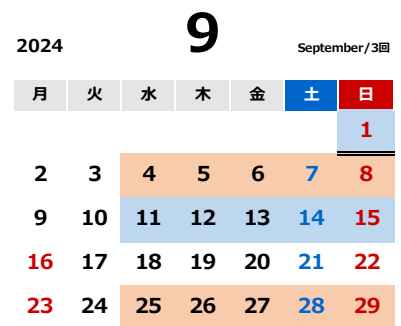

本科クラス 2023-24

2024.02版

おおたかの森校

平日	水	木	金
午後1クラス	15:30~17:00	15:30~17:00	15:30~17:00
午後2クラス	17:30~19:00	17:30~19:00	17:30~19:00

※2024年2月より、日曜日のCクラスは開講致しません。

土日	土	日
Aクラス	10:00~11:30	10:00~11:30
Bクラス	13:30~15:00	13:30~15:00
Cクラス	16:00~17:30	

2024年は年間43回

平面の課題 立体の課題

月度の区切り:実際の月区切りと異なる場合があります。

※日程はやむを得ない事情により変更する場合があります。ご了承ください。

第16回図工ランド展 (2024/6/13-16目黒区美術館区民ギャラリー)