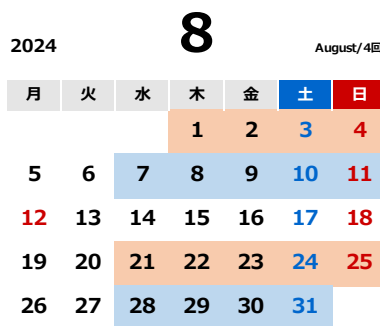

本科クラス 2023-24

2024.02版

おおたかの森校

平日	水	木	金
午後1クラス	15:30~17:00	15:30~17:00	15:30~17:00
午後2クラス	17:30~19:00	17:30~19:00	17:30~19:00

※2024年2月より、日曜日のCクラスは開講致しません。

土日	土	日
Aクラス	10:00~11:30	10:00~11:30
Bクラス	13:30~15:00	13:30~15:00
Cクラス	16:00~17:30	

2024年は年間43回

平面の課題 立体の課題

月度の区切り:実際の月区切りと異なる場合があります。

※日程はやむを得ない事情により変更する場合があります。ご了承ください。

第16回図工ランド展 (2024/6/13-16目黒区美術館区民ギャラリー)