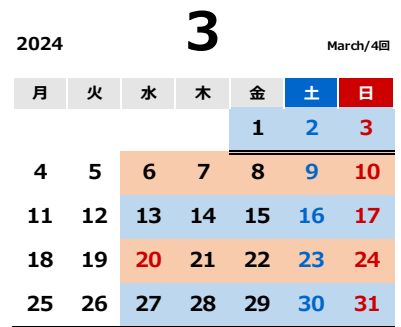

本科クラス 2023-24

2024.02版

おおたかの森校

平日	水	木	金
午後1クラス	15:30~17:00	15:30~17:00	15:30~17:00
午後2クラス	17:30~19:00	17:30~19:00	17:30~19:00

※2024年2月より、日曜日のCクラスは開講致しません。

土日	土	日
Aクラス	10:00~11:30	10:00~11:30
Bクラス	13:30~15:00	13:30~15:00
Cクラス	16:00~17:30	

2024年は年間43回

平面の課題 立体の課題

月度の区切り:実際の月区切りと異なる場合があります。

※日程はやむを得ない事情により変更する場合があります。ご了承ください。

第16回図工ランド展 (2024/6/13-16目黒区美術館区民ギャラリー)