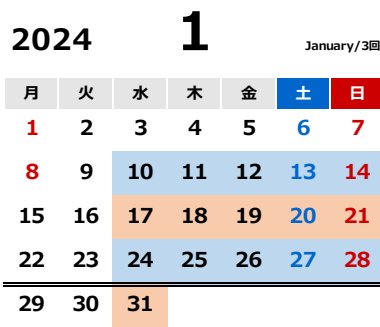

本科クラス 2023-24

2024.02版

おおたかの森校

平日	水	木	金
午後1クラス	15:30~17:00	15:30~17:00	15:30~17:00
午後2クラス	17:30~19:00	17:30~19:00	17:30~19:00

※2024年2月より、日曜日のCクラスは開講致しません。

土日	土	日
Aクラス	10:00~11:30	10:00~11:30
Bクラス	13:30~15:00	13:30~15:00
Cクラス	16:00~17:30	

2024年は年間43回

平面の課題 立体の課題

月度の区切り:実際の月区切りと異なる場合があります。

※日程はやむを得ない事情により変更する場合があります。ご了承ください。

第16回図工ランド展 (2024/6/13-16目黒区美術館区民ギャラリー)