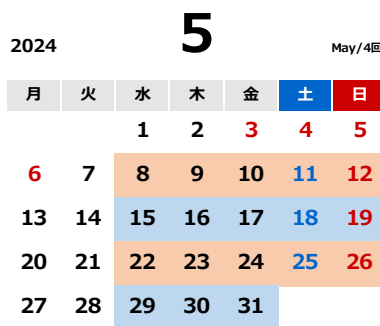

本科クラス 2023-24

2024.02版

おおたかの森校

平日	水	木	金
午後1クラス	15:30~17:00	15:30~17:00	15:30~17:00
午後2クラス	17:30~19:00	17:30~19:00	17:30~19:00

※2024年2月より、日曜日のCクラスは開講致しません。

土日	土	日
Aクラス	10:00~11:30	10:00~11:30
Bクラス	13:30~15:00	13:30~15:00
Cクラス	16:00~17:30	

2024年は年間43回

平面の課題 立体の課題

月度の区切り:実際の月区切りと異なる場合があります。

※日程はやむを得ない事情により変更する場合があります。ご了承ください。

第16回図工ランド展 (2024/6/13-16目黒区美術館区民ギャラリー)