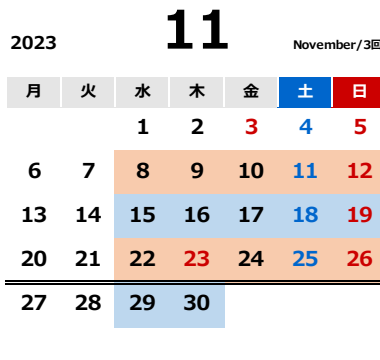

本科クラス 2023-24

2024.02版

おおたかの森校

平日	水	木	金
午後1クラス	15:30~17:00	15:30~17:00	15:30~17:00
午後2クラス	17:30~19:00	17:30~19:00	17:30~19:00

※2024年2月より、日曜日のCクラスは開講致しません。

土日	土	日
Aクラス	10:00~11:30	10:00~11:30
Bクラス	13:30~15:00	13:30~15:00
Cクラス	16:00~17:30	

2024年は年間43回

平面の課題 立体の課題

月度の区切り:実際の月区切りと異なる場合があります。

※日程はやむを得ない事情により変更する場合があります。ご了承ください。

第16回図工ランド展 (2024/6/13-16目黒区美術館区民ギャラリー)