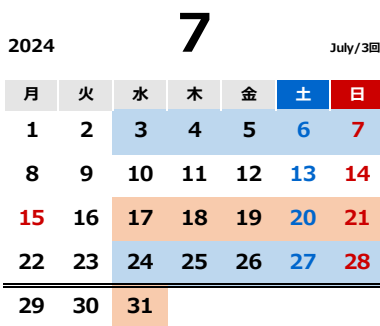

本科クラス 2023-24

2024.02版

おおたかの森校

平日	水	木	金
午後1クラス	15:30~17:00	15:30~17:00	15:30~17:00
午後2クラス	17:30~19:00	17:30~19:00	17:30~19:00

※2024年2月より、日曜日のCクラスは開講致しません。

土日	土	日
Aクラス	10:00~11:30	10:00~11:30
Bクラス	13:30~15:00	13:30~15:00
Cクラス	16:00~17:30	

2024年は年間43回

平面の課題 立体の課題

月度の区切り:実際の月区切りと異なる場合があります。

※日程はやむを得ない事情により変更する場合があります。ご了承ください。

第16回図工ランド展 (2024/6/13-16目黒区美術館区民ギャラリー)