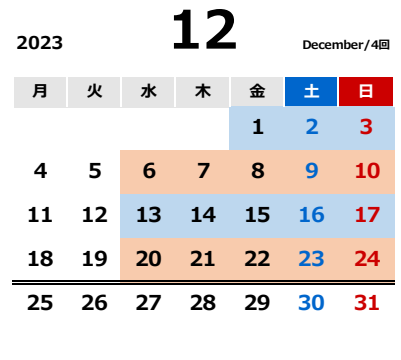

本科クラス 2023-24

2024.02版

おおたかの森校

平日	水	木	金
午後1クラス	15:30~17:00	15:30~17:00	15:30~17:00
午後2クラス	17:30~19:00	17:30~19:00	17:30~19:00

※2024年2月より、日曜日のCクラスは開講致しません。

土日	土	日
Aクラス	10:00~11:30	10:00~11:30
Bクラス	13:30~15:00	13:30~15:00
Cクラス	16:00~17:30	

2024年は年間43回

平面の課題 立体の課題

月度の区切り:実際の月区切りと異なる場合があります。

※日程はやむを得ない事情により変更する場合があります。ご了承ください。

第16回図工ランド展 (2024/6/13-16目黒区美術館区民ギャラリー)