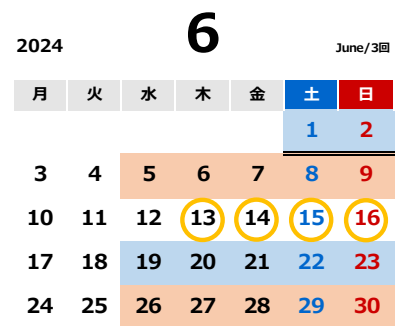

本科クラス 2023-24

2024.02版

おおたかの森校

平日	水	木	金
午後1クラス	15:30~17:00	15:30~17:00	15:30~17:00
午後2クラス	17:30~19:00	17:30~19:00	17:30~19:00

※2024年2月より、日曜日のCクラスは開講致しません。

土日	土	日
Aクラス	10:00~11:30	10:00~11:30
Bクラス	13:30~15:00	13:30~15:00
Cクラス	16:00~17:30	

2024年は年間43回

平面の課題 立体の課題

月度の区切り:実際の月区切りと異なる場合があります。

※日程はやむを得ない事情により変更する場合があります。ご了承ください。

第16回図工ランド展 (2024/6/13-16目黒区美術館区民ギャラリー)