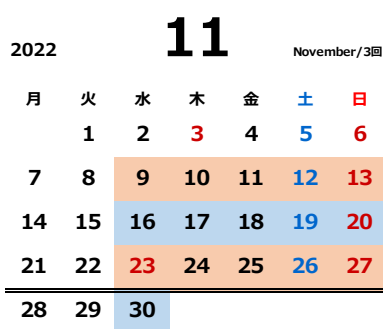

# 本科クラス 2022-23

2022.06版

豊洲東雲校

平日	水	木	金
午後1クラス	14:30~16:00	15:00~16:30	15:00~16:30
午後2クラス	16:30~18:00	17:00~18:30	17:00~18:30

土日	土	日
Aクラス	10:00~11:30	10:00~11:30
Bクラス	13:30~15:00	13:30~15:00
Cクラス	16:00~17:30	16:00~17:30

年間42回

平面の課題 立体の課題

月度の区切り: 実際の月区切りと異なる場合があります。

※日程はやむを得ない事情により変更する場合があります。ご了承ください。

第14回図工ランド展(2022.6/2-5目黒区美術館区民ギャラリー)