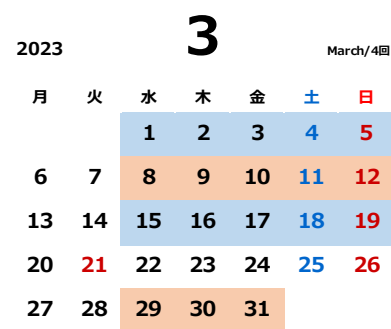

# 本科クラス 2022-23

2022.06版

豊洲東雲校

平日	水	木	金
午後1クラス	14:30~16:00	15:00~16:30	15:00~16:30
午後2クラス	16:30~18:00	17:00~18:30	17:00~18:30

土日	土	日
Aクラス	10:00~11:30	10:00~11:30
Bクラス	13:30~15:00	13:30~15:00
Cクラス	16:00~17:30	16:00~17:30

年間42回

平面の課題 立体の課題

月度の区切り: 実際の月区切りと異なる場合があります。

※日程はやむを得ない事情により変更する場合があります。ご了承ください。

第14回図工ランド展(2022.6/2-5目黒区美術館区民ギャラリー)