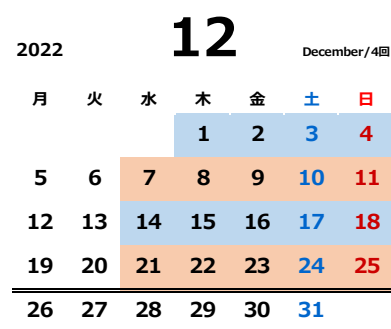

# 本科クラス 2022-23

2022.06版

豊洲東雲校

平日	水	木	金
午後1クラス	14:30~16:00	15:00~16:30	15:00~16:30
午後2クラス	16:30~18:00	17:00~18:30	17:00~18:30

土日	土	日
Aクラス	10:00~11:30	10:00~11:30
Bクラス	13:30~15:00	13:30~15:00
Cクラス	16:00~17:30	16:00~17:30

年間42回

平面の課題 立体の課題

月度の区切り: 実際の月区切りと異なる場合があります。

※日程はやむを得ない事情により変更する場合があります。ご了承ください。

第14回図工ランド展(2022.6/2-5目黒区美術館区民ギャラリー)