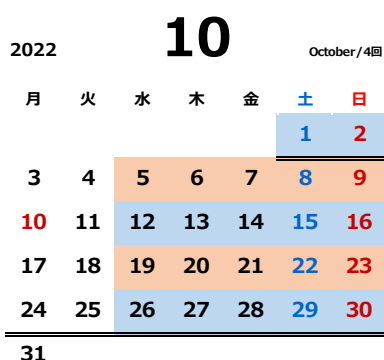

# 本科クラス 2022-23

2022.06版

豊洲東雲校

平日	水	木	金
午後1クラス	14:30~16:00	15:00~16:30	15:00~16:30
午後2クラス	16:30~18:00	17:00~18:30	17:00~18:30

土日	土	日
Aクラス	10:00~11:30	10:00~11:30
Bクラス	13:30~15:00	13:30~15:00
Cクラス	16:00~17:30	16:00~17:30

年間42回

平面の課題 立体の課題

月度の区切り: 実際の月区切りと異なる場合があります。

※日程はやむを得ない事情により変更する場合があります。ご了承ください。

第14回図工ランド展(2022.6/2-5目黒区美術館区民ギャラリー)