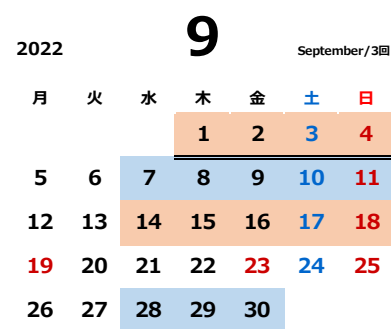

# 本科クラス 2022-23

2022.06版

豊洲東雲校

平日	水	木	金
午後1クラス	14:30~16:00	15:00~16:30	15:00~16:30
午後2クラス	16:30~18:00	17:00~18:30	17:00~18:30

土日	土	日
Aクラス	10:00~11:30	10:00~11:30
Bクラス	13:30~15:00	13:30~15:00
Cクラス	16:00~17:30	16:00~17:30

年間42回

平面の課題 立体の課題

月度の区切り: 実際の月区切りと異なる場合があります。

※日程はやむを得ない事情により変更する場合があります。ご了承ください。

第14回図工ランド展(2022.6/2-5目黒区美術館区民ギャラリー)