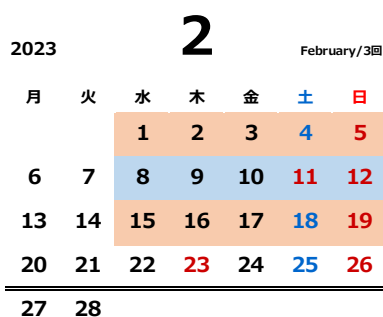

# 本科クラス 2022-23

2022.06版

豊洲東雲校

平日	水	木	金
午後1クラス	14:30~16:00	15:00~16:30	15:00~16:30
午後2クラス	16:30~18:00	17:00~18:30	17:00~18:30

土日	土	日
Aクラス	10:00~11:30	10:00~11:30
Bクラス	13:30~15:00	13:30~15:00
Cクラス	16:00~17:30	16:00~17:30

年間42回

平面の課題 立体の課題

月度の区切り: 実際の月区切りと異なる場合があります。

※日程はやむを得ない事情により変更する場合があります。ご了承ください。

第14回図工ランド展(2022.6/2-5目黒区美術館区民ギャラリー)