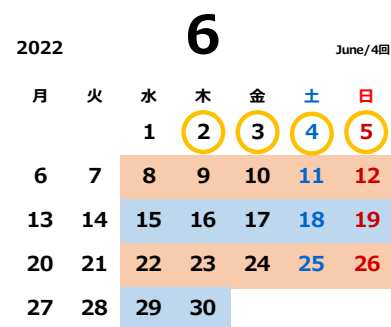

# 本科クラス 2022-23

2022.06版

豊洲東雲校

平日	水	木	金
午後1クラス	14:30~16:00	15:00~16:30	15:00~16:30
午後2クラス	16:30~18:00	17:00~18:30	17:00~18:30

土日	土	日
Aクラス	10:00~11:30	10:00~11:30
Bクラス	13:30~15:00	13:30~15:00
Cクラス	16:00~17:30	16:00~17:30

年間42回

平面の課題 立体の課題

月度の区切り: 実際の月区切りと異なる場合があります。

※日程はやむを得ない事情により変更する場合があります。ご了承ください。

第14回図工ランド展(2022.6/2-5目黒区美術館区民ギャラリー)