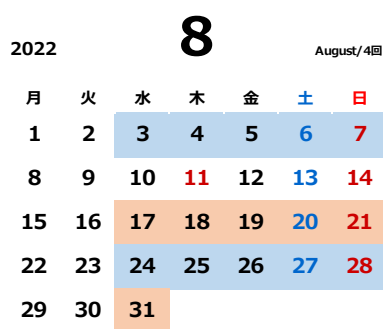

# 本科クラス 2022-23

2022.06版

豊洲東雲校

平日	水	木	金
午後1クラス	14:30~16:00	15:00~16:30	15:00~16:30
午後2クラス	16:30~18:00	17:00~18:30	17:00~18:30

土日	土	日
Aクラス	10:00~11:30	10:00~11:30
Bクラス	13:30~15:00	13:30~15:00
Cクラス	16:00~17:30	16:00~17:30

年間42回

平面の課題 立体の課題

月度の区切り: 実際の月区切りと異なる場合があります。

※日程はやむを得ない事情により変更する場合があります。ご了承ください。

第14回図工ランド展(2022.6/2-5目黒区美術館区民ギャラリー)