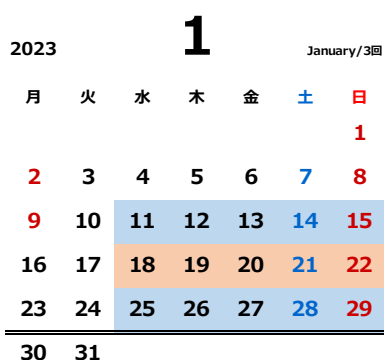

# 本科クラス 2022-23

2022.06版

豊洲東雲校

平日	水	木	金
午後1クラス	14:30~16:00	15:00~16:30	15:00~16:30
午後2クラス	16:30~18:00	17:00~18:30	17:00~18:30

土日	土	日
Aクラス	10:00~11:30	10:00~11:30
Bクラス	13:30~15:00	13:30~15:00
Cクラス	16:00~17:30	16:00~17:30

年間42回

平面の課題 立体の課題

月度の区切り: 実際の月区切りと異なる場合があります。

※日程はやむを得ない事情により変更する場合があります。ご了承ください。

第14回図工ランド展(2022.6/2-5目黒区美術館区民ギャラリー)