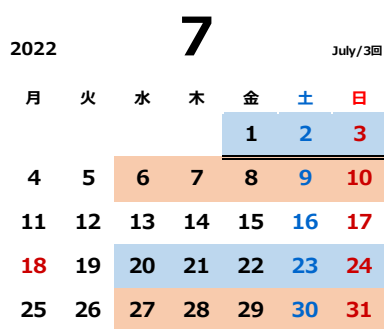

# 本科クラス 2022-23

2022.06版

豊洲東雲校

平日	水	木	金
午後1クラス	14:30~16:00	15:00~16:30	15:00~16:30
午後2クラス	16:30~18:00	17:00~18:30	17:00~18:30

土日	土	日
Aクラス	10:00~11:30	10:00~11:30
Bクラス	13:30~15:00	13:30~15:00
Cクラス	16:00~17:30	16:00~17:30

年間42回

平面の課題 立体の課題

月度の区切り: 実際の月区切りと異なる場合があります。

※日程はやむを得ない事情により変更する場合があります。ご了承ください。

第14回図工ランド展(2022.6/2-5目黒区美術館区民ギャラリー)