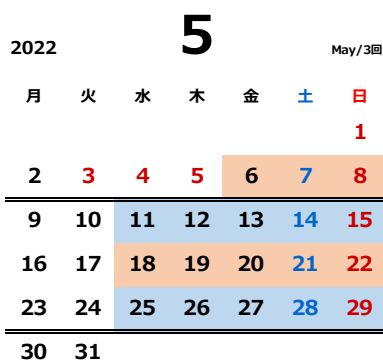

# 本科クラス 2022-23

2022.06版

豊洲東雲校

平日	水	木	金
午後1クラス	14:30~16:00	15:00~16:30	15:00~16:30
午後2クラス	16:30~18:00	17:00~18:30	17:00~18:30

土日	土	日
Aクラス	10:00~11:30	10:00~11:30
Bクラス	13:30~15:00	13:30~15:00
Cクラス	16:00~17:30	16:00~17:30

年間42回

平面の課題 立体の課題

月度の区切り: 実際の月区切りと異なる場合があります。

※日程はやむを得ない事情により変更する場合があります。ご了承ください。

第14回図工ランド展(2022.6/2-5目黒区美術館区民ギャラリー)