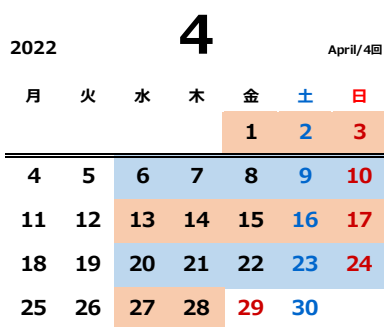

# 本科クラス 2022-23

2022.06版

豊洲東雲校

平日	水	木	金
午後1クラス	14:30~16:00	15:00~16:30	15:00~16:30
午後2クラス	16:30~18:00	17:00~18:30	17:00~18:30

土日	土	日
Aクラス	10:00~11:30	10:00~11:30
Bクラス	13:30~15:00	13:30~15:00
Cクラス	16:00~17:30	16:00~17:30

年間42回

平面の課題 立体の課題

月度の区切り: 実際の月区切りと異なる場合があります。

※日程はやむを得ない事情により変更する場合があります。ご了承ください。

第14回図工ランド展(2022.6/2-5目黒区美術館区民ギャラリー)