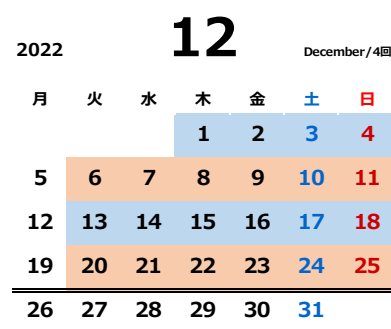

本科クラス 2022-23

2022.06版

勝どき校

平日	火	水	木	金
午後1クラス	15:00～16:30	14:30～16:00	15:00～16:30	15:00～16:30
午後2クラス	17:00～18:30	16:30～18:00	17:00～18:30	17:00～18:30

土日	土	日
Aクラス	10:00～11:30	10:00～11:30
Bクラス	13:30～15:00	13:30～15:00
Cクラス	16:00～17:30	

年間42回

平面の課題 立体の課題

月度の区切り: 実際の月区切りと異なる場合があります。

※日程はやむを得ない事情により変更する場合があります。ご了承ください。

第14回図工ランド展(2022.6/2-5目黒区美術館区民ギャラリー)