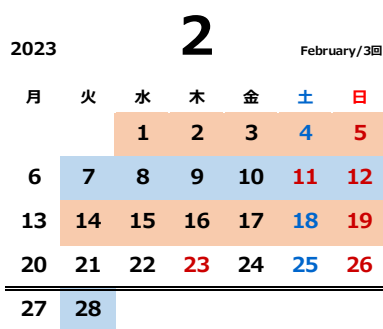

本科クラス 2022-23

2022.06版

勝どき校

平日	火	水	木	金
午後1クラス	15:00～16:30	14:30～16:00	15:00～16:30	15:00～16:30
午後2クラス	17:00～18:30	16:30～18:00	17:00～18:30	17:00～18:30

土日	土	日
Aクラス	10:00～11:30	10:00～11:30
Bクラス	13:30～15:00	13:30～15:00
Cクラス	16:00～17:30	

年間42回

平面の課題 立体の課題

月度の区切り: 実際の月区切りと異なる場合があります。

※日程はやむを得ない事情により変更する場合があります。ご了承ください。

第14回図工ランド展(2022.6/2-5目黒区美術館区民ギャラリー)