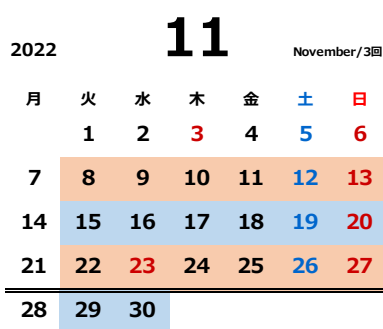

本科クラス 2022-23

2022.06版

勝どき校

平日	火	水	木	金
午後1クラス	15:00～16:30	14:30～16:00	15:00～16:30	15:00～16:30
午後2クラス	17:00～18:30	16:30～18:00	17:00～18:30	17:00～18:30

土日	土	日
Aクラス	10:00～11:30	10:00～11:30
Bクラス	13:30～15:00	13:30～15:00
Cクラス	16:00～17:30	

年間42回

平面の課題 立体の課題

月度の区切り: 実際の月区切りと異なる場合があります。

※日程はやむを得ない事情により変更する場合があります。ご了承ください。

第14回図工ランド展(2022.6/2-5目黒区美術館区民ギャラリー)