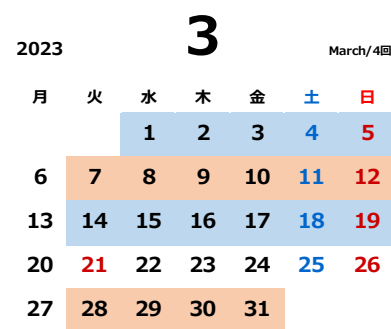

本科クラス 2022-23

2022.06版

勝どき校

平日	火	水	木	金
午後1クラス	15:00～16:30	14:30～16:00	15:00～16:30	15:00～16:30
午後2クラス	17:00～18:30	16:30～18:00	17:00～18:30	17:00～18:30

土日	土	日
Aクラス	10:00～11:30	10:00～11:30
Bクラス	13:30～15:00	13:30～15:00
Cクラス	16:00～17:30	

年間42回

平面の課題 立体の課題

月度の区切り: 実際の月区切りと異なる場合があります。

※日程はやむを得ない事情により変更する場合があります。ご了承ください。

第14回図工ランド展(2022.6/2-5目黒区美術館区民ギャラリー)