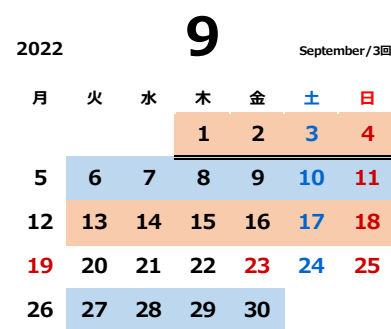

本科クラス 2022-23

2022.06版

勝どき校

平日	火	水	木	金
午後1クラス	15:00～16:30	14:30～16:00	15:00～16:30	15:00～16:30
午後2クラス	17:00～18:30	16:30～18:00	17:00～18:30	17:00～18:30

土日	土	日
Aクラス	10:00～11:30	10:00～11:30
Bクラス	13:30～15:00	13:30～15:00
Cクラス	16:00～17:30	

年間42回

平面の課題 立体の課題

月度の区切り: 実際の月区切りと異なる場合があります。

※日程はやむを得ない事情により変更する場合があります。ご了承ください。

第14回図工ランド展(2022.6/2-5目黒区美術館区民ギャラリー)