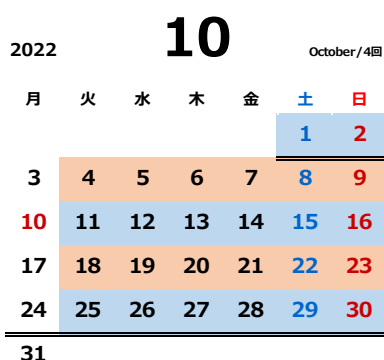

本科クラス 2022-23

2022.06版

勝どき校

平日	火	水	木	金
午後1クラス	15:00～16:30	14:30～16:00	15:00～16:30	15:00～16:30
午後2クラス	17:00～18:30	16:30～18:00	17:00～18:30	17:00～18:30

土日	土	日
Aクラス	10:00～11:30	10:00～11:30
Bクラス	13:30～15:00	13:30～15:00
Cクラス	16:00～17:30	

年間42回

平面の課題 立体の課題

月度の区切り: 実際の月区切りと異なる場合があります。

※日程はやむを得ない事情により変更する場合があります。ご了承ください。

第14回図工ランド展(2022.6/2-5目黒区美術館区民ギャラリー)