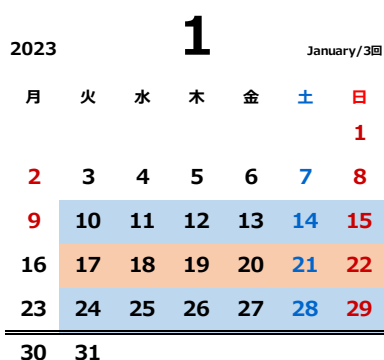

本科クラス 2022-23

2022.06版

勝どき校

平日	火	水	木	金
午後1クラス	15:00～16:30	14:30～16:00	15:00～16:30	15:00～16:30
午後2クラス	17:00～18:30	16:30～18:00	17:00～18:30	17:00～18:30

土日	土	日
Aクラス	10:00～11:30	10:00～11:30
Bクラス	13:30～15:00	13:30～15:00
Cクラス	16:00～17:30	

年間42回

平面の課題 立体の課題

月度の区切り: 実際の月区切りと異なる場合があります。

※日程はやむを得ない事情により変更する場合があります。ご了承ください。

第14回図工ランド展(2022.6/2-5目黒区美術館区民ギャラリー)