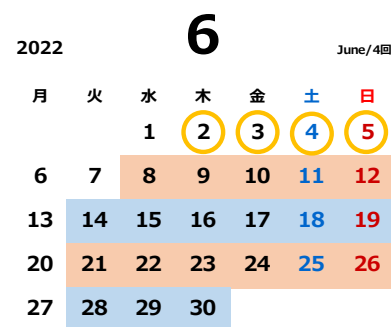

本科クラス 2022-23

2022.06版

勝どき校

平日	火	水	木	金
午後1クラス	15:00～16:30	14:30～16:00	15:00～16:30	15:00～16:30
午後2クラス	17:00～18:30	16:30～18:00	17:00～18:30	17:00～18:30

土日	土	日
Aクラス	10:00～11:30	10:00～11:30
Bクラス	13:30～15:00	13:30～15:00
Cクラス	16:00～17:30	

年間42回

平面の課題 立体の課題

月度の区切り: 実際の月区切りと異なる場合があります。

※日程はやむを得ない事情により変更する場合があります。ご了承ください。

第14回図工ランド展(2022.6/2-5目黒区美術館区民ギャラリー)