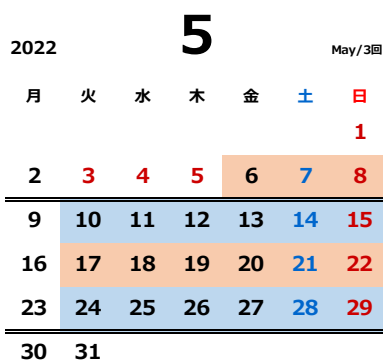

本科クラス 2022-23

2022.06版

勝どき校

平日	火	水	木	金
午後1クラス	15:00～16:30	14:30～16:00	15:00～16:30	15:00～16:30
午後2クラス	17:00～18:30	16:30～18:00	17:00～18:30	17:00～18:30

土日	土	日
Aクラス	10:00～11:30	10:00～11:30
Bクラス	13:30～15:00	13:30～15:00
Cクラス	16:00～17:30	

年間42回

平面の課題 立体の課題

月度の区切り: 実際の月区切りと異なる場合があります。

※日程はやむを得ない事情により変更する場合があります。ご了承ください。

第14回図工ランド展(2022.6/2-5目黒区美術館区民ギャラリー)