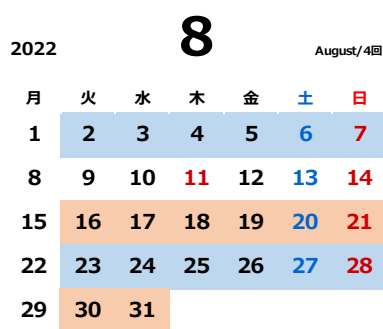

本科クラス 2022-23

2022.06版

勝どき校

平日	火	水	木	金
午後1クラス	15:00～16:30	14:30～16:00	15:00～16:30	15:00～16:30
午後2クラス	17:00～18:30	16:30～18:00	17:00～18:30	17:00～18:30

土日	土	日
Aクラス	10:00～11:30	10:00～11:30
Bクラス	13:30～15:00	13:30～15:00
Cクラス	16:00～17:30	

年間42回

平面の課題 立体の課題

月度の区切り: 実際の月区切りと異なる場合があります。

※日程はやむを得ない事情により変更する場合があります。ご了承ください。

第14回図工ランド展(2022.6/2-5目黒区美術館区民ギャラリー)