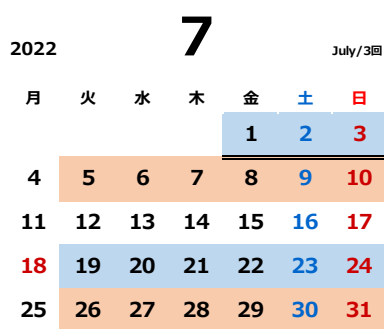

本科クラス 2022-23

2022.06版

勝どき校

平日	火	水	木	金
午後1クラス	15:00～16:30	14:30～16:00	15:00～16:30	15:00～16:30
午後2クラス	17:00～18:30	16:30～18:00	17:00～18:30	17:00～18:30

土日	土	日
Aクラス	10:00～11:30	10:00～11:30
Bクラス	13:30～15:00	13:30～15:00
Cクラス	16:00～17:30	

年間42回

平面の課題 立体の課題

月度の区切り: 実際の月区切りと異なる場合があります。

※日程はやむを得ない事情により変更する場合があります。ご了承ください。

第14回図工ランド展(2022.6/2-5目黒区美術館区民ギャラリー)