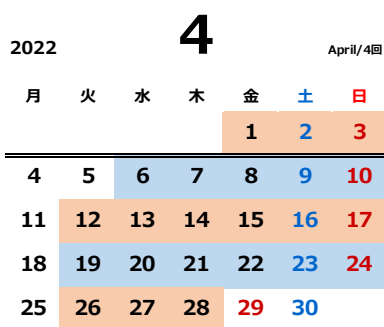

本科クラス 2022-23

2022.06版

勝どき校

平日	火	水	木	金
午後1クラス	15:00～16:30	14:30～16:00	15:00～16:30	15:00～16:30
午後2クラス	17:00～18:30	16:30～18:00	17:00～18:30	17:00～18:30

土日	土	日
Aクラス	10:00～11:30	10:00～11:30
Bクラス	13:30～15:00	13:30～15:00
Cクラス	16:00～17:30	

年間42回

平面の課題 立体の課題

月度の区切り: 実際の月区切りと異なる場合があります。

※日程はやむを得ない事情により変更する場合があります。ご了承ください。

第14回図工ランド展(2022.6/2-5目黒区美術館区民ギャラリー)