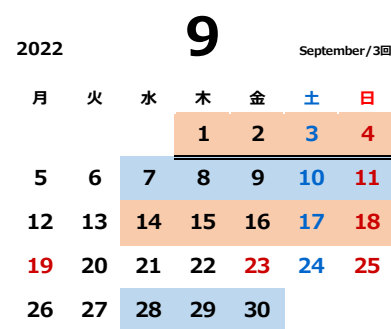

本科クラス 2022-23

2022.06版

二子玉川校

平日	水	木	金
午後1クラス	15:00～16:30	15:00～16:30	15:00～16:30
午後2クラス	17:00～18:30	17:00～18:30	17:00～18:30

土日	土	日
Aクラス	10:00～11:30	10:00～11:30
Bクラス	13:30～15:00	13:30～15:00
Cクラス	16:00～17:30	

年間42回

平面の課題 立体の課題

月度の区切り: 実際の月区切りと異なる場合があります。

※日程はやむを得ない事情により変更する場合があります。ご了承ください。

第14回図工ランド展(2022.6/2-5目黒区美術館区民ギャラリー)