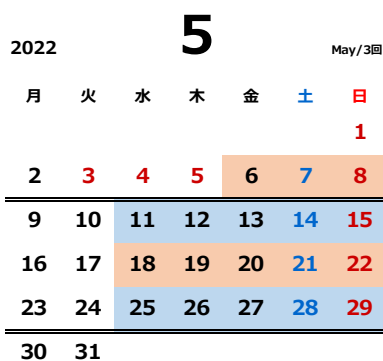

本科クラス 2022-23

2022.06版

二子玉川校

平日	水	木	金
午後1クラス	15:00～16:30	15:00～16:30	15:00～16:30
午後2クラス	17:00～18:30	17:00～18:30	17:00～18:30

土日	土	日
Aクラス	10:00～11:30	10:00～11:30
Bクラス	13:30～15:00	13:30～15:00
Cクラス	16:00～17:30	

年間42回

平面の課題 立体の課題

月度の区切り: 実際の月区切りと異なる場合があります。

※日程はやむを得ない事情により変更する場合があります。ご了承ください。

第14回図工ランド展(2022.6/2-5目黒区美術館区民ギャラリー)