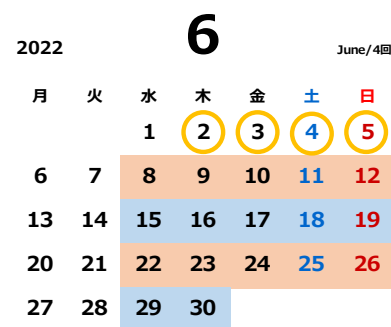

本科クラス 2022-23

2022.06版

二子玉川校

平日	水	木	金
午後1クラス	15:00～16:30	15:00～16:30	15:00～16:30
午後2クラス	17:00～18:30	17:00～18:30	17:00～18:30

土日	土	日
Aクラス	10:00～11:30	10:00～11:30
Bクラス	13:30～15:00	13:30～15:00
Cクラス	16:00～17:30	

年間42回

平面の課題 立体の課題

月度の区切り: 実際の月区切りと異なる場合があります。

※日程はやむを得ない事情により変更する場合があります。ご了承ください。

第14回図工ランド展(2022.6/2-5目黒区美術館区民ギャラリー)