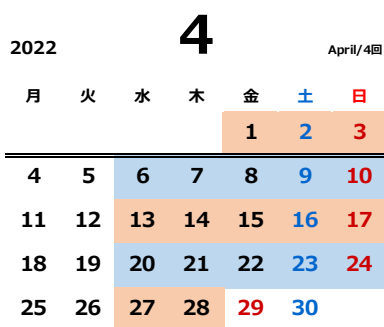

本科クラス 2022-23

2022.06版

二子玉川校

平日	水	木	金
午後1クラス	15:00～16:30	15:00～16:30	15:00～16:30
午後2クラス	17:00～18:30	17:00～18:30	17:00～18:30

土日	土	日
Aクラス	10:00～11:30	10:00～11:30
Bクラス	13:30～15:00	13:30～15:00
Cクラス	16:00～17:30	

年間42回

平面の課題 立体の課題

月度の区切り: 実際の月区切りと異なる場合があります。

※日程はやむを得ない事情により変更する場合があります。ご了承ください。

第14回図工ランド展(2022.6/2-5目黒区美術館区民ギャラリー)