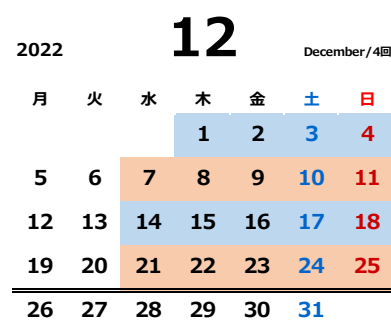

本科クラス 2022-23

2022.06版

二子玉川校

平日	水	木	金
午後1クラス	15:00～16:30	15:00～16:30	15:00～16:30
午後2クラス	17:00～18:30	17:00～18:30	17:00～18:30

土日	土	日
Aクラス	10:00～11:30	10:00～11:30
Bクラス	13:30～15:00	13:30～15:00
Cクラス	16:00～17:30	

年間42回

平面の課題 立体の課題

月度の区切り: 実際の月区切りと異なる場合があります。

※日程はやむを得ない事情により変更する場合があります。ご了承ください。

第14回図工ランド展(2022.6/2-5目黒区美術館区民ギャラリー)