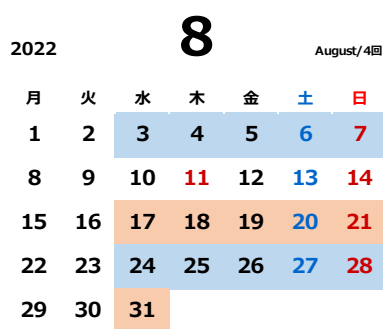

本科クラス 2022-23

2022.06版

二子玉川校

平日	水	木	金
午後1クラス	15:00～16:30	15:00～16:30	15:00～16:30
午後2クラス	17:00～18:30	17:00～18:30	17:00～18:30

土日	土	日
Aクラス	10:00～11:30	10:00～11:30
Bクラス	13:30～15:00	13:30～15:00
Cクラス	16:00～17:30	

年間42回

平面の課題 立体の課題

月度の区切り: 実際の月区切りと異なる場合があります。

※日程はやむを得ない事情により変更する場合があります。ご了承ください。

第14回図工ランド展(2022.6/2-5目黒区美術館区民ギャラリー)