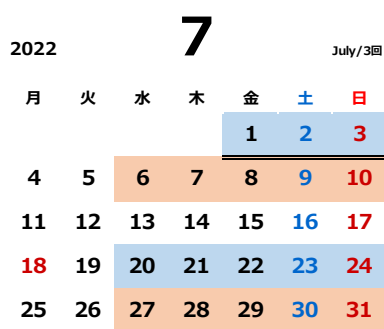

本科クラス 2022-23

2022.06版

二子玉川校

平日	水	木	金
午後1クラス	15:00～16:30	15:00～16:30	15:00～16:30
午後2クラス	17:00～18:30	17:00～18:30	17:00～18:30

土日	土	日
Aクラス	10:00～11:30	10:00～11:30
Bクラス	13:30～15:00	13:30～15:00
Cクラス	16:00～17:30	

年間42回

平面の課題 立体の課題

月度の区切り: 実際の月区切りと異なる場合があります。

※日程はやむを得ない事情により変更する場合があります。ご了承ください。

第14回図工ランド展(2022.6/2-5目黒区美術館区民ギャラリー)