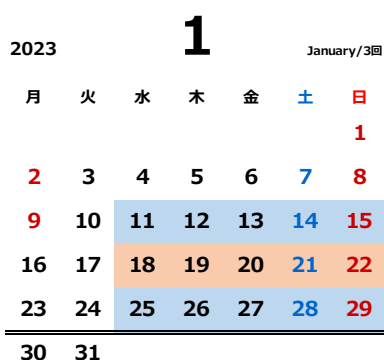

本科クラス 2022-23

2022.06版

二子玉川校

平日	水	木	金
午後1クラス	15:00～16:30	15:00～16:30	15:00～16:30
午後2クラス	17:00～18:30	17:00～18:30	17:00～18:30

土日	土	日
Aクラス	10:00～11:30	10:00～11:30
Bクラス	13:30～15:00	13:30～15:00
Cクラス	16:00～17:30	

年間42回

平面の課題 立体の課題

月度の区切り: 実際の月区切りと異なる場合があります。

※日程はやむを得ない事情により変更する場合があります。ご了承ください。

第14回図工ランド展(2022.6/2-5目黒区美術館区民ギャラリー)