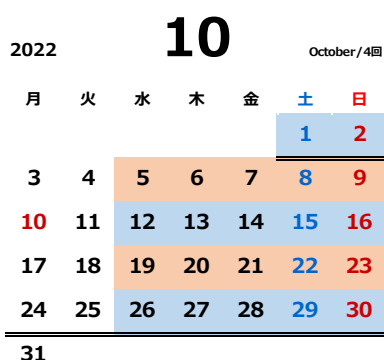

本科クラス 2022-23

2022.06版

二子玉川校

平日	水	木	金
午後1クラス	15:00～16:30	15:00～16:30	15:00～16:30
午後2クラス	17:00～18:30	17:00～18:30	17:00～18:30

土日	土	日
Aクラス	10:00～11:30	10:00～11:30
Bクラス	13:30～15:00	13:30～15:00
Cクラス	16:00～17:30	

年間42回

平面の課題 立体の課題

月度の区切り: 実際の月区切りと異なる場合があります。

※日程はやむを得ない事情により変更する場合があります。ご了承ください。

第14回図工ランド展(2022.6/2-5目黒区美術館区民ギャラリー)