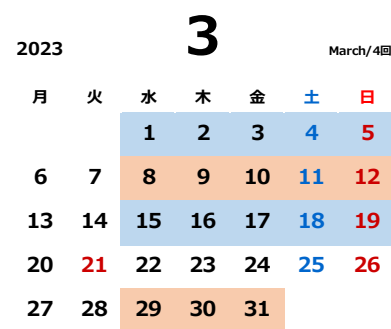

本科クラス 2022-23

2022.06版

二子玉川校

平日	水	木	金
午後1クラス	15:00～16:30	15:00～16:30	15:00～16:30
午後2クラス	17:00～18:30	17:00～18:30	17:00～18:30

土日	土	日
Aクラス	10:00～11:30	10:00～11:30
Bクラス	13:30～15:00	13:30～15:00
Cクラス	16:00～17:30	

年間42回

平面の課題 立体の課題

月度の区切り: 実際の月区切りと異なる場合があります。

※日程はやむを得ない事情により変更する場合があります。ご了承ください。

第14回図工ランド展(2022.6/2-5目黒区美術館区民ギャラリー)