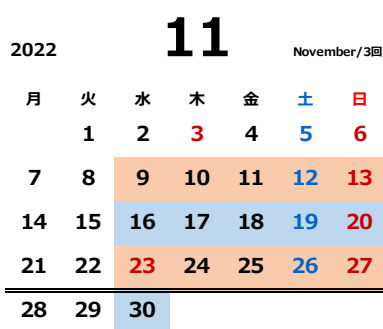

本科クラス 2022-23

2022.06版

二子玉川校

平日	水	木	金
午後1クラス	15:00～16:30	15:00～16:30	15:00～16:30
午後2クラス	17:00～18:30	17:00～18:30	17:00～18:30

土日	土	日
Aクラス	10:00～11:30	10:00～11:30
Bクラス	13:30～15:00	13:30～15:00
Cクラス	16:00～17:30	

年間42回

平面の課題 立体の課題

月度の区切り: 実際の月区切りと異なる場合があります。

※日程はやむを得ない事情により変更する場合があります。ご了承ください。

第14回図工ランド展(2022.6/2-5目黒区美術館区民ギャラリー)