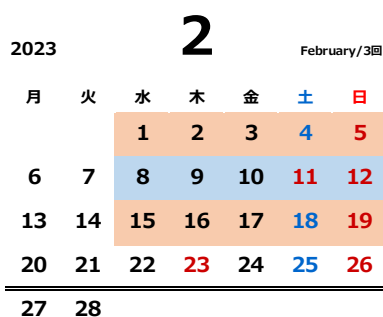

本科クラス 2022-23

2022.06版

二子玉川校

平日	水	木	金
午後1クラス	15:00～16:30	15:00～16:30	15:00～16:30
午後2クラス	17:00～18:30	17:00～18:30	17:00～18:30

土日	土	日
Aクラス	10:00～11:30	10:00～11:30
Bクラス	13:30～15:00	13:30～15:00
Cクラス	16:00～17:30	

年間42回

平面の課題 立体の課題

月度の区切り: 実際の月区切りと異なる場合があります。

※日程はやむを得ない事情により変更する場合があります。ご了承ください。

第14回図工ランド展(2022.6/2-5目黒区美術館区民ギャラリー)