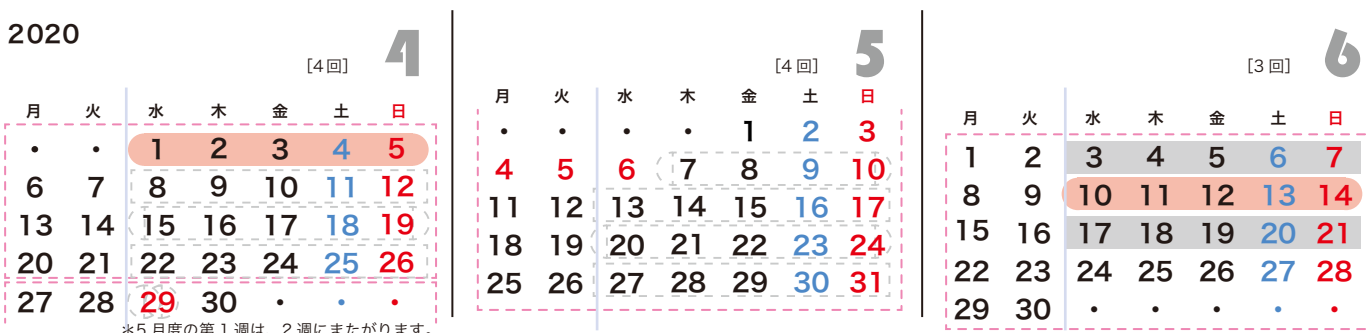

本科クラス 2020-21 訂正版

2020/10 改訂版

目黒本校 / 吉祥寺校 / 二子玉川校 / 豊洲東雲校 / 勝どき校

各校共通連絡先 : Tel / 03-3491-1736 Mail / zukoland@enviro-sys.com

豊洲東雲校 週間スケジュール

平日	水	木	金
午後1クラス	14:30~16:00	15:00~16:30	15:00~16:30
午後2クラス	16:30~18:00	17:00~18:30	17:00~18:30

土日	土	日
Aクラス	10:00~11:30	10:00~11:30
Bクラス	13:30~15:00	13:30~15:00
Cクラス	16:00~17:30	16:00~17:30

2020-21 年スケジュール [各年とも 42 回]

● 平面の課題 ■ 立体の課題

2020

2021

↑ 火曜日に開講の表示があるものは誤りです。こちらが正しいスケジュールです。どうぞご注意ください。

注：日程は、やむを得ない事情により変更する場合があります。ご了承下さい。