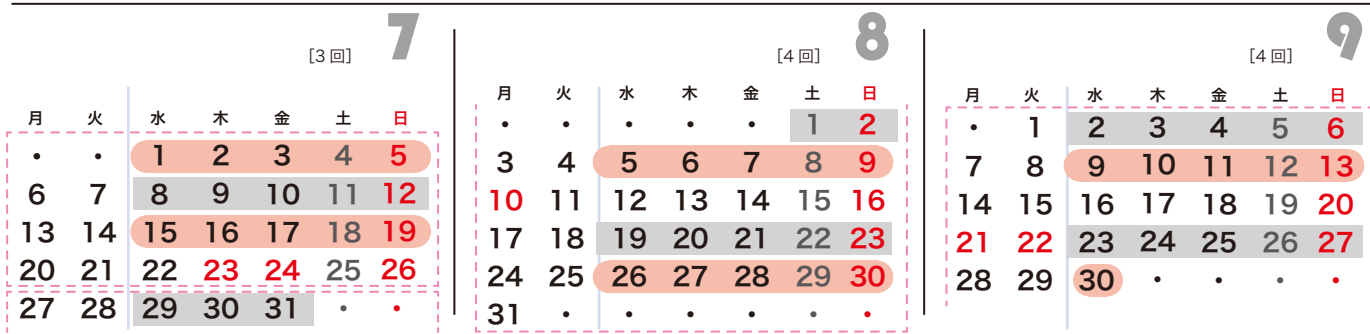

## 勝どき校 週間スケジュール

平日	水	木	金
午後1クラス	14:30~16:00	15:00~16:30	15:00~16:30
午後2クラス	16:30~18:00	17:00~18:30	17:00~18:30

土日	土	日
Aクラス	10:00~11:30	10:00~11:30
Bクラス	13:30~15:00	13:30~15:00
Cクラス	16:00~17:30	——

## 2020-21 年スケジュール [各年とも 42 回]

● 平面の課題 ■ 立体の課題

2020

2021

↑ 火曜日に開講の表示があるものは誤りです。こちらが正しいスケジュールです。どうぞご注意ください。

注 : 日程は、やむを得ない事情により変更する場合があります。ご了承下さい。