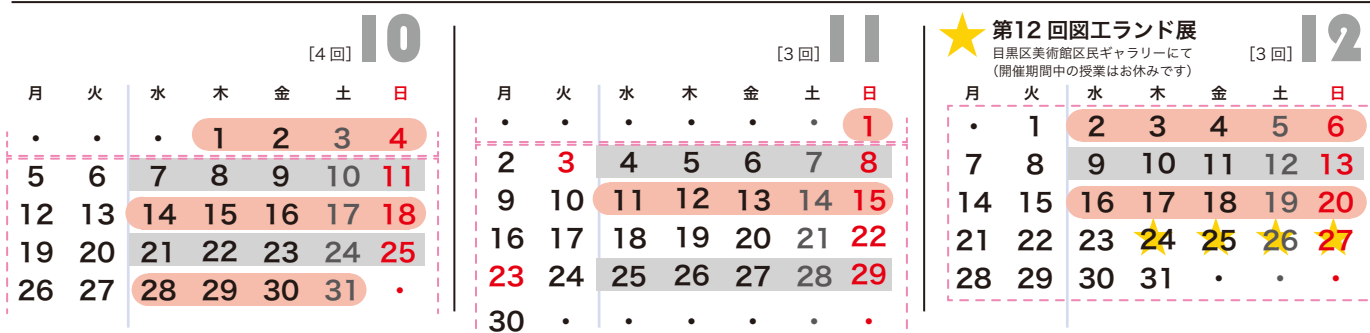

## 勝どき校 週間スケジュール

平日	水	木	金
午後1クラス	14:30~16:00	15:00~16:30	15:00~16:30
午後2クラス	16:30~18:00	17:00~18:30	17:00~18:30

土日	土	日
Aクラス	10:00~11:30	10:00~11:30
Bクラス	13:30~15:00	13:30~15:00
Cクラス	16:00~17:30	——

## 2020-21 年スケジュール [各年とも 42 回]

● 平面の課題 ■ 立体の課題

2020

2021

↑ 火曜日に開講の表示があるものは誤りです。こちらが正しいスケジュールです。どうぞご注意ください。

注 : 日程は、やむを得ない事情により変更する場合があります。ご了承下さい。