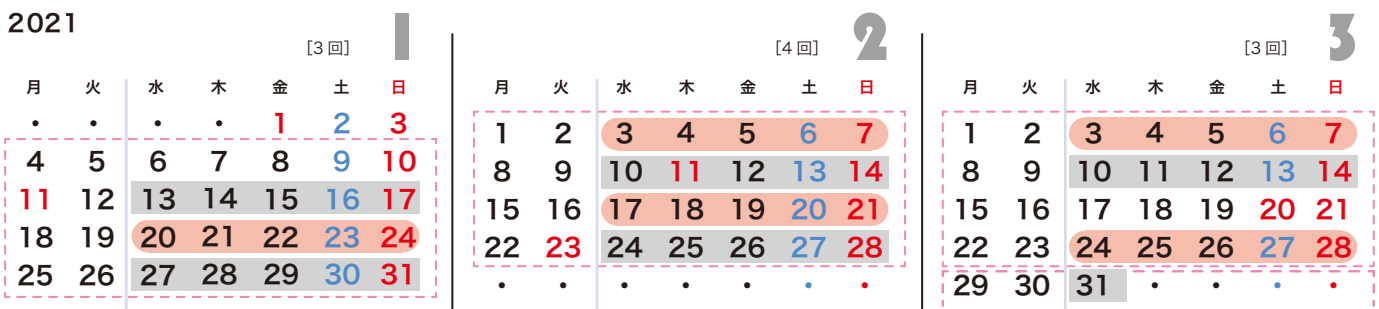

土日	土	日
Aクラス	10:00~11:30	10:00~11:30
Bクラス	13:30~15:00	13:30~15:00
Cクラス	16:00~17:30	—

2020-21 年スケジュール [各年とも 42 回]

● 平面の課題 ■ 立体の課題

2020

2021

↑ 火曜日に開講の表示があるものは誤りです。こちらが正しいスケジュールです。どうぞご注意ください。

注：日程は、やむを得ない事情により変更する場合があります。ご了承下さい。

★ 第12回 図エランド展
目黒区美術館区民ギャラリーにて
(開催期間中の授業はお休みです)