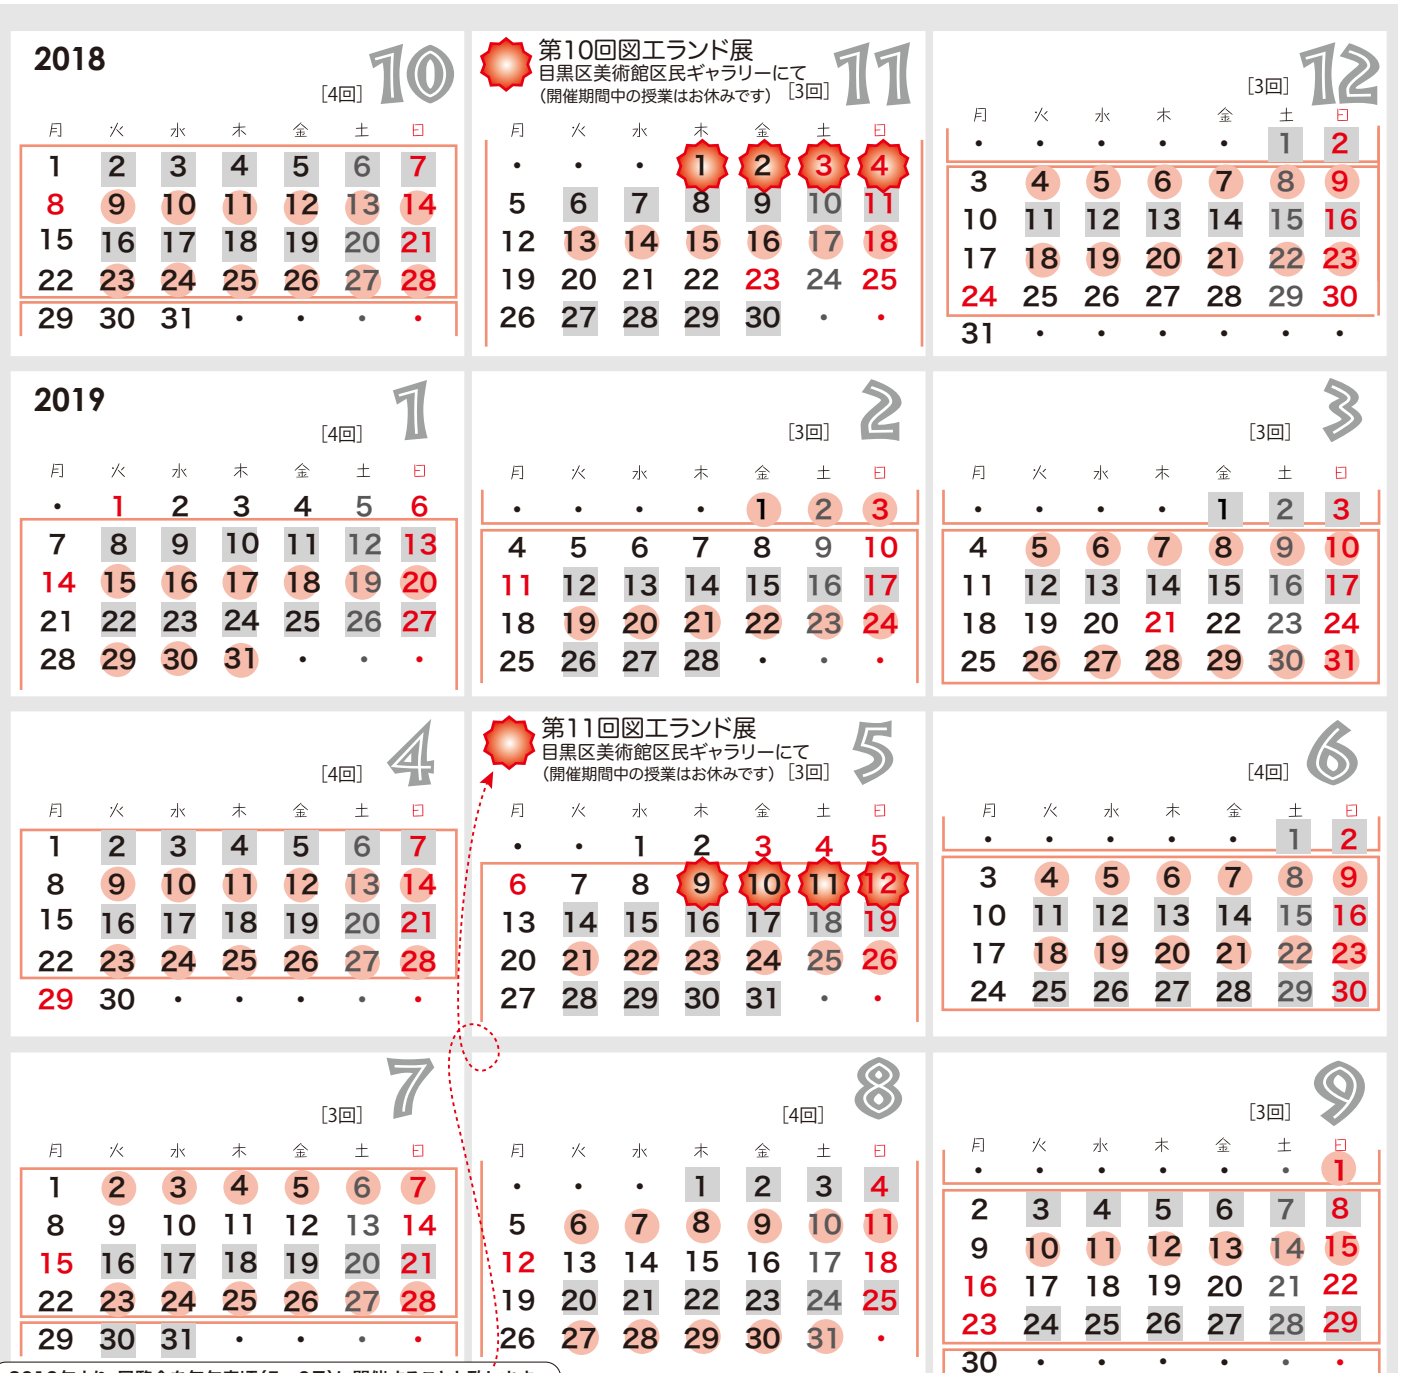

連絡先 電話 03-3491-1736
E-mail zukoland@enviro-sys.com

[各校共通: 目黒本校/吉祥寺校/二子玉川校/豊洲東雲校/広尾校/勝どき校]

目黒本校

開講日のご案内

週間スケジュール

平日	火	水	木	金	土日	土	日
					Aクラス	10:00~11:30	10:00~11:30
午後1クラス	15:00~16:30	15:00~16:30	——	15:00~16:30	Bクラス	13:30~15:00	13:30~15:00
午後2クラス	17:00~18:30	17:00~18:30	16:30~18:00	17:00~18:30	Cクラス	16:00~17:30	16:00~17:30

2018-19年スケジュール [各年とも42回]

● : 平面の課題 ■ : 立体の課題

2019年より、展覧会を毎年春頃(5~6月)に開催すること致します。
(今回は前回から半年と間隔が短くなっております。)

注: 日程は、やむを得ない事情により変更する場合があります。ご了承下さい。