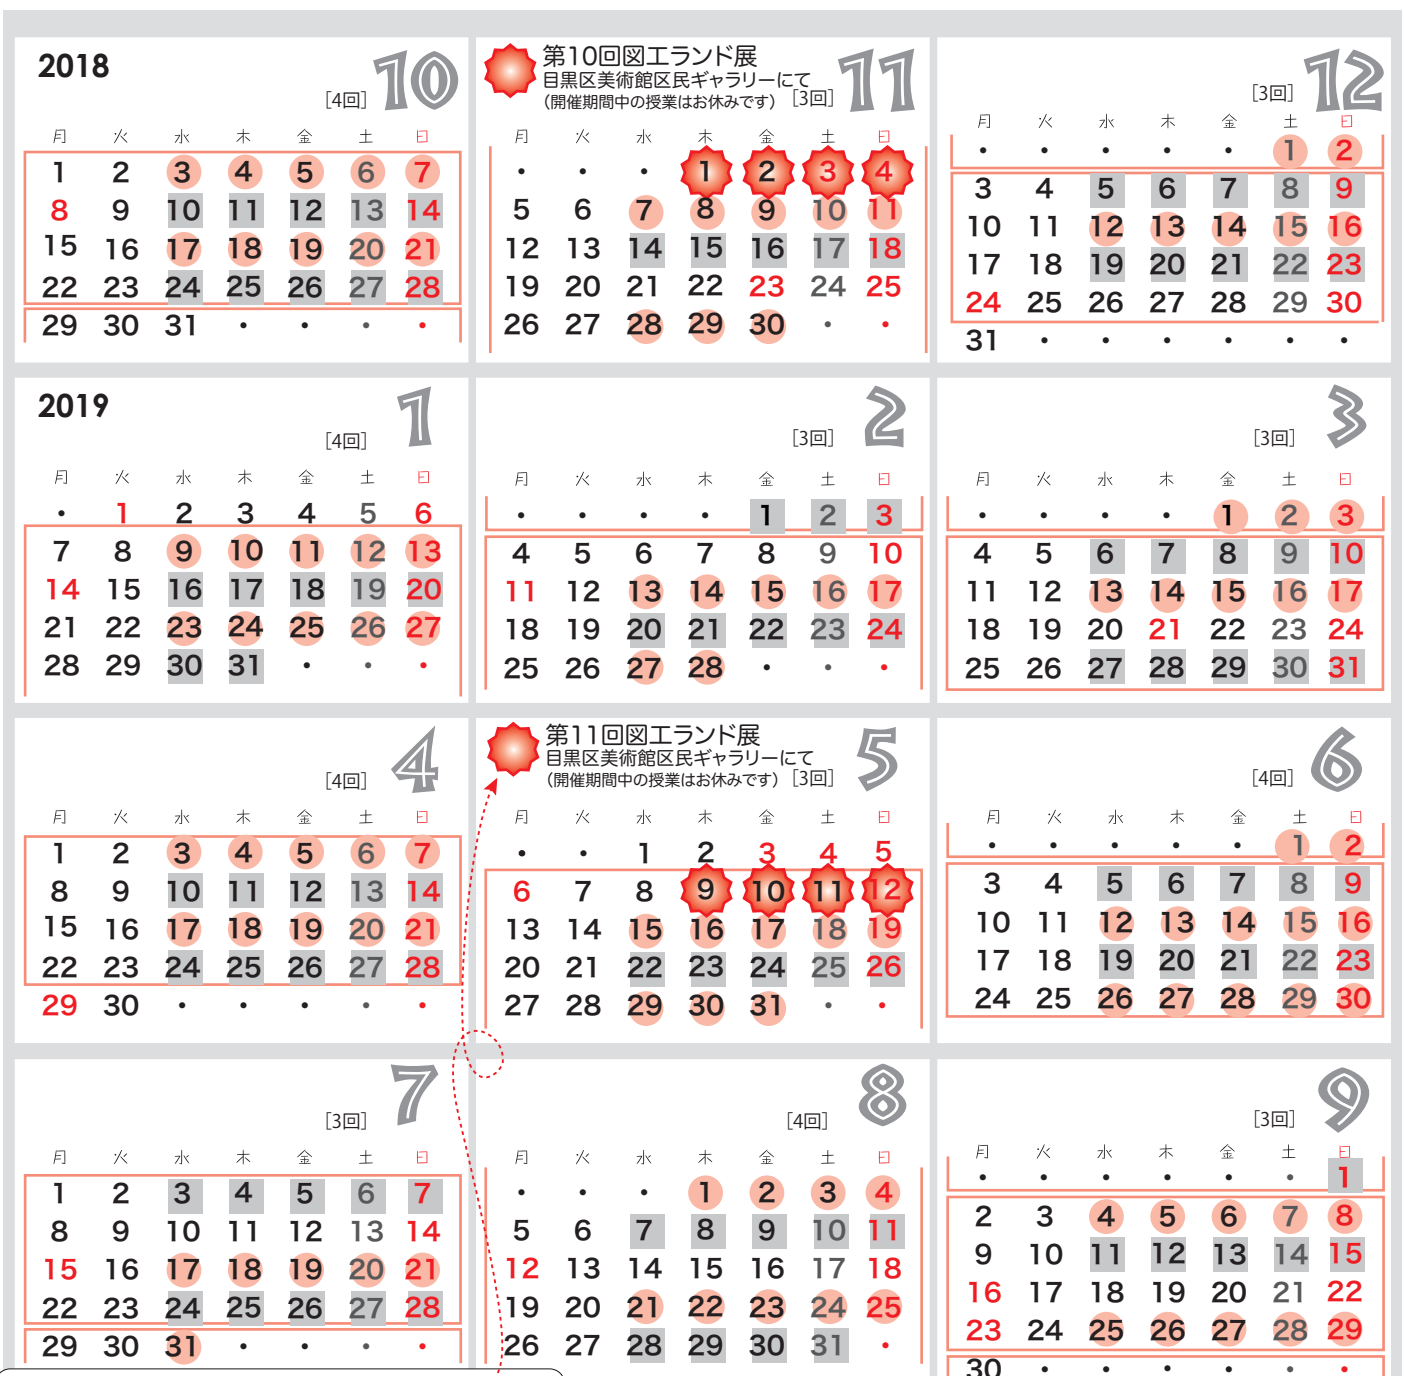

連絡先

03-3491-1736

zukuland@enviro-sys.com

[各校共通: 目黒本校/吉祥寺校/二子玉川校/豊洲東雲校/広尾校/勝どき校]

吉祥寺校

開講日のご案内

週間スケジュール

[課題の1クールは、水曜日開始、日曜日までとなります]

平日	月	火	水	木	金	土日	土	日
						Aクラス	10:00~11:30	10:00~11:30
午後1クラス	——	——	14:30~16:00	15:00~16:30	15:00~16:30	Bクラス	13:30~15:00	13:30~15:00
午後2クラス	——	——	16:30~18:00	17:00~18:30	17:00~18:30	Cクラス	16:00~17:30	16:00~17:30

2018-19年スケジュール [各年とも42回]

● : 平面の課題 : 立体の課題

2019年より、展覧会を毎年春頃(5~6月)に開催すること致します。(今回は前回から半年と間隔が短くなっております。)

注: 日程は、やむを得ない事情により変更する場合があります。ご了承下さい。