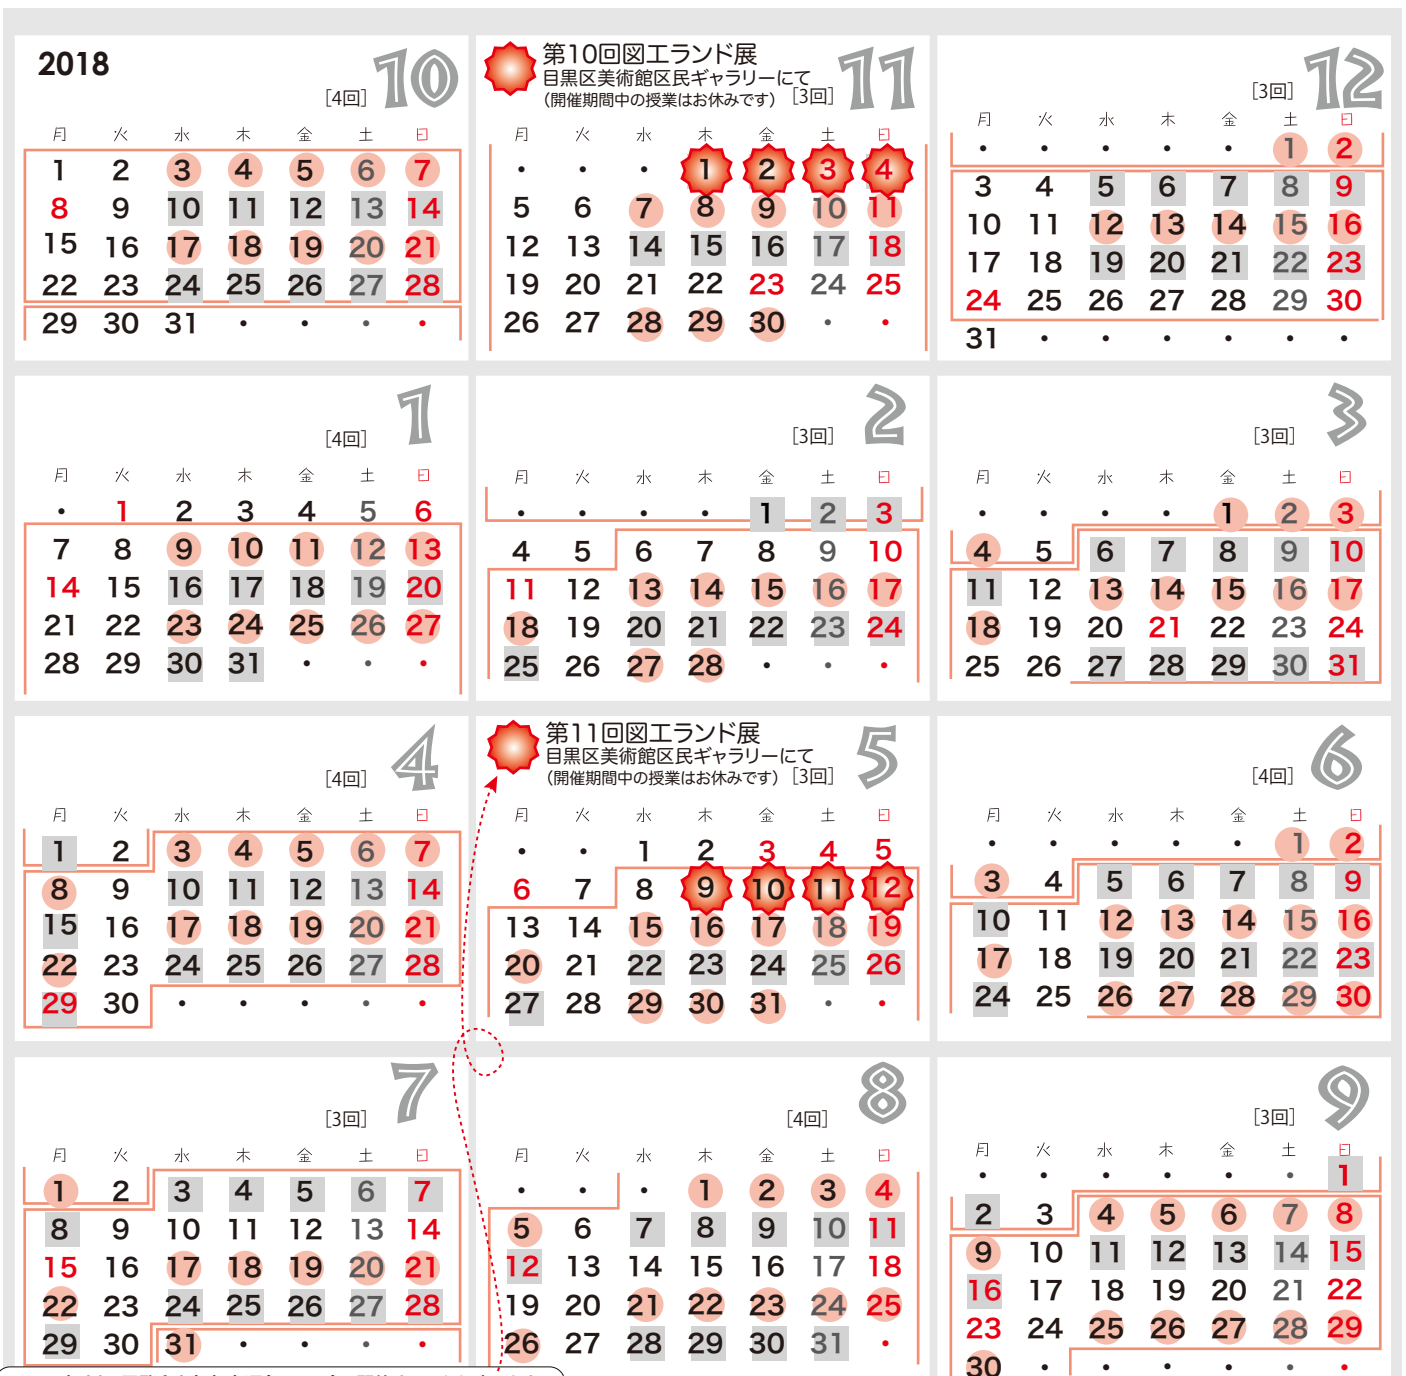

連絡先

03-3491-1736

zukoland@enviro-sys.com

[各校共通:目黒本校/吉祥寺校/二子玉川校/豊洲東雲校/広尾校/勝どき校]

勝どき校

開講日のご案内

週間スケジュール

[課題の1クールは、水曜日開始、日曜日までとなります]

平日	月 Monday	火 Tuesday	水 Wednesday	木 Thursday	金 Friday	土日	土 Saturday	日 Sunday
午後1クラス	15:00~16:30	——	14:30~16:00	15:00~16:30	15:00~16:30	Aクラス	10:00~11:30	10:00~11:30
午後2クラス	17:00~18:30	——	16:30~18:00	17:00~18:30	17:00~18:30	Bクラス	13:30~15:00	13:30~15:00
						Cクラス	16:00~17:30	——

2018-19年スケジュール [各年とも42回]

● : 平面の課題 : 立体の課題

2019年より、展覧会を毎年春頃(5~6月)に開催すること致します。
(今回は前回から半年と間隔が短くなっております。)

注:日程は、やむを得ない事情により変更する場合があります。ご了承下さい。