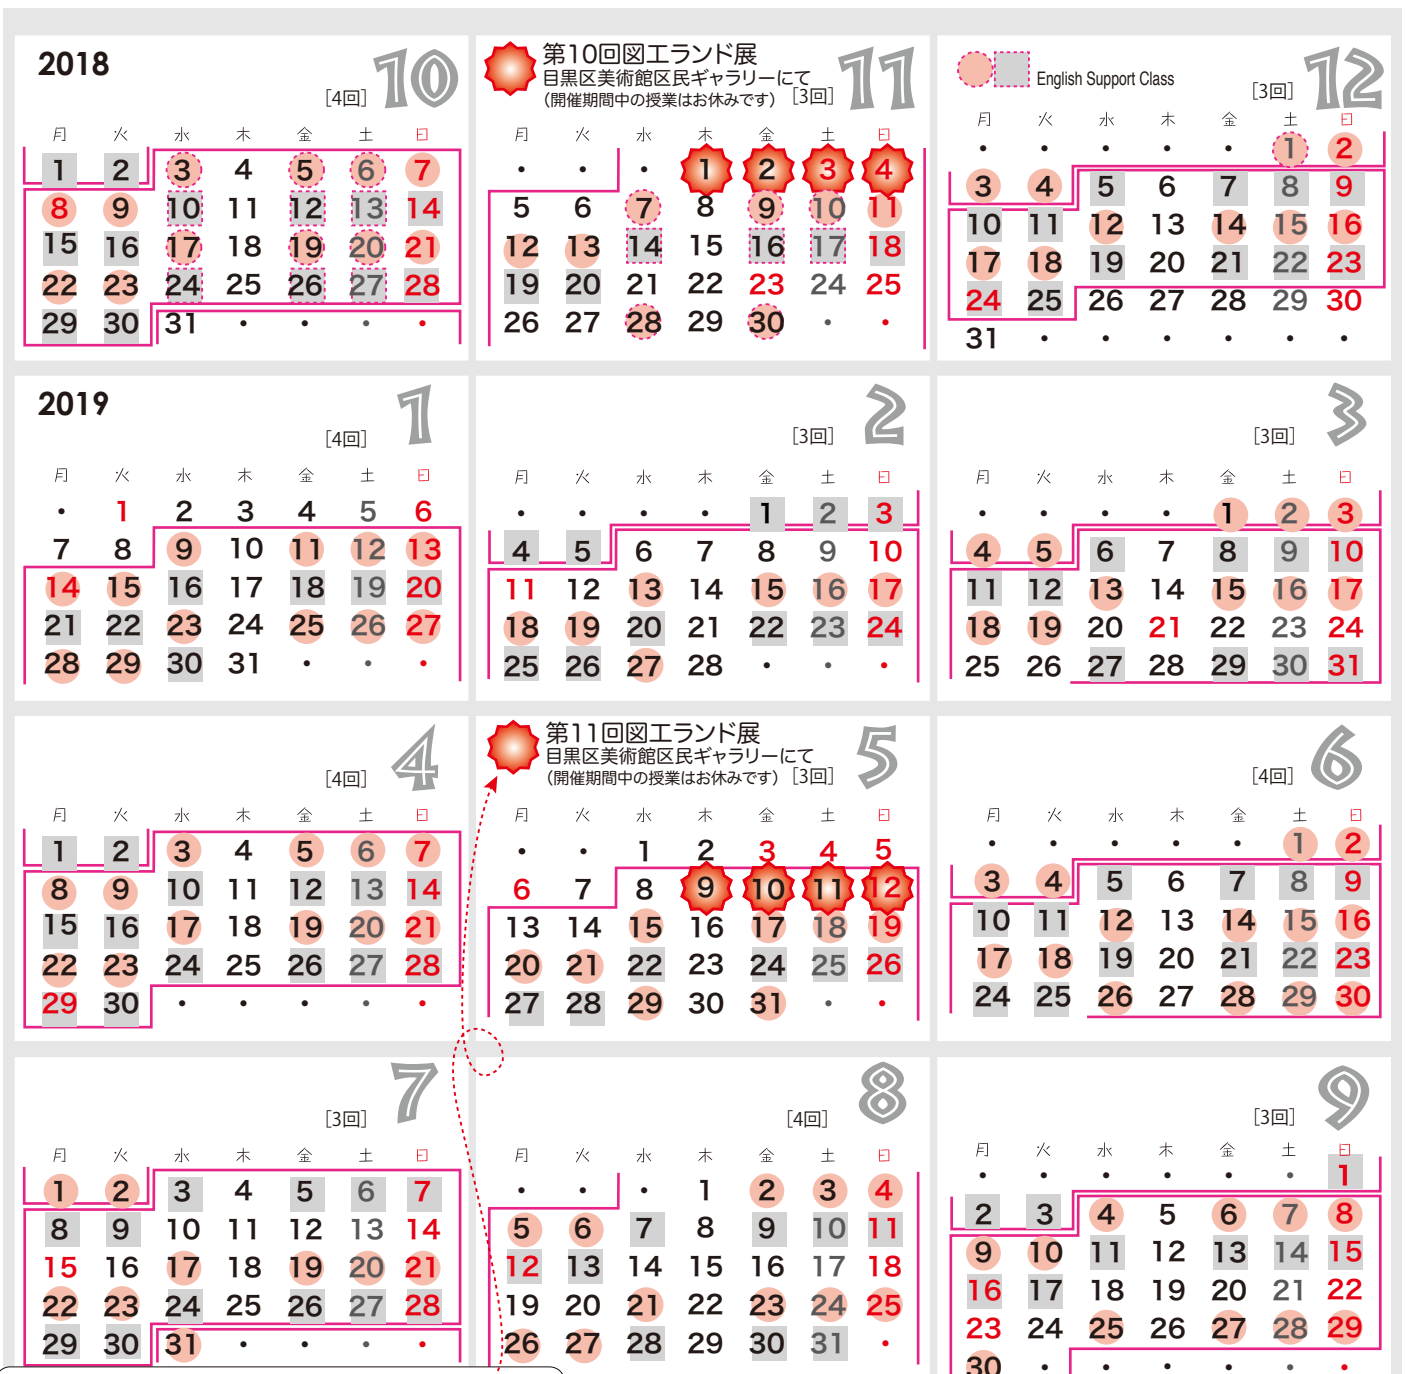

連絡先

03-3491-1736

zukoland@enviro-sys.com

[各校共通:目黒本校/吉祥寺校/二子玉川校/豊洲東雲校/広尾校/勝どき校]

広尾校
Hiro-o Studio
開講日のご案内 Schedule of classes

曜日とタイムスケジュール Open date and time

平日	月 Monday	火 Tuesday	水 Wednesday	木 Thursday	金 Friday	土日	土 Saturday	日 Sunday
						Aクラス	10:00~11:30	10:00~11:30
午後1クラス	15:00~16:30	15:00~16:30	15:00~16:30	——	15:00~16:30	Bクラス	13:30~15:00	13:30~15:00
午後2クラス	17:00~18:30	17:00~18:30	17:00~18:30	——	17:00~18:30	Cクラス	16:00~17:30	16:00~17:30

[課題の1クールは、水曜日開始、火曜日までとなります]

2018-19年スケジュール [各年とも42回]

● : 平面の課題 : 立体の課題

 2019年より、展覧会を毎年春頃(5~6月)に開催すること致します。
(今回は前回から半年と間隔が短くなっております。)

注:日程は、やむを得ない事情により変更する場合があります。ご了承下さい。