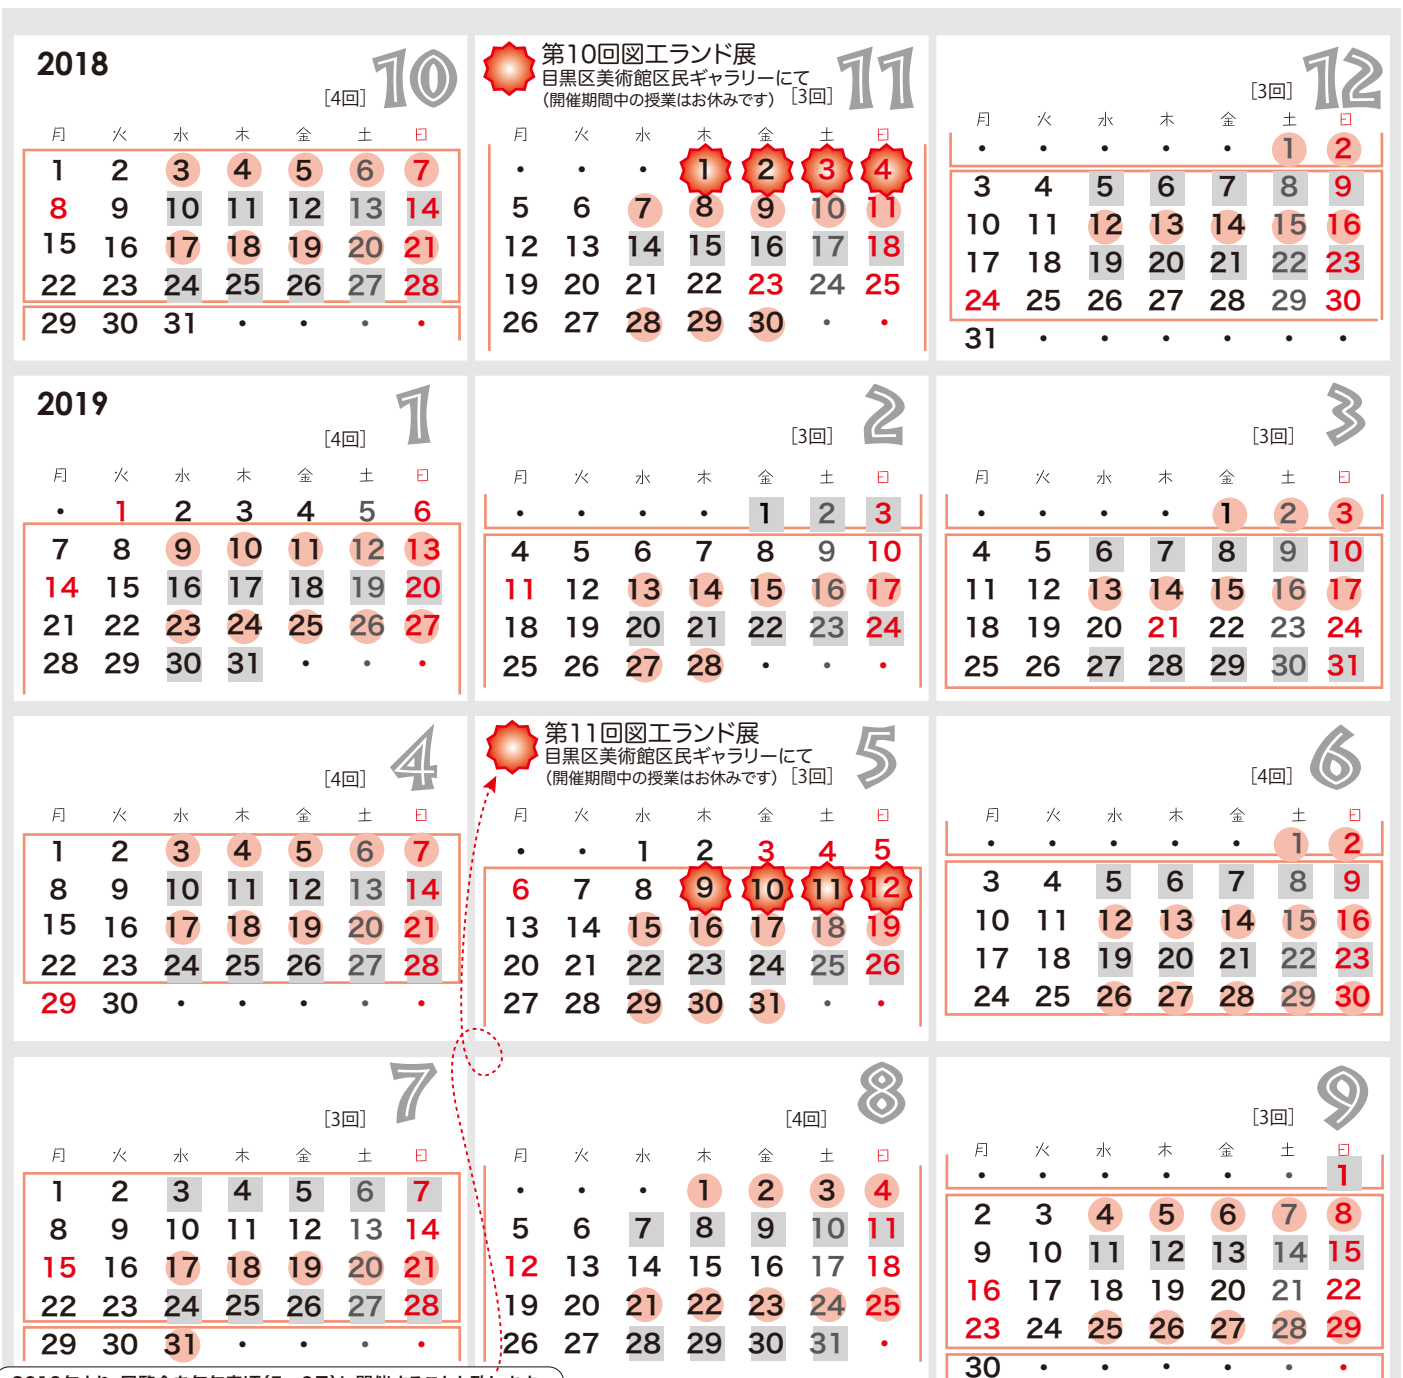

## 二子玉川校

#### 週間スケジュール

平日	火	水	木	金	土日	土	日
					Aクラス	10:00~11:30	10:00~11:30
午後1クラス	——	14:30~16:00	15:00~16:30	15:00~16:30	Bクラス	13:30~15:00	13:30~15:00
午後2クラス	——	16:30~18:00	17:00~18:30	17:00~18:30	Cクラス	16:00~17:30	——

[課題の1クールは、水曜日開始、日曜日までとなります]

## 2018-19年スケジュール [各年とも42回]

● : 平面の課題   : 立体の課題

2019年より、展覧会を毎年春頃(5~6月)に開催すること致します。(今回は前回から半年と間隔が短くなっております。)

注:日程は、やむを得ない事情により変更する場合があります。ご了承下さい。