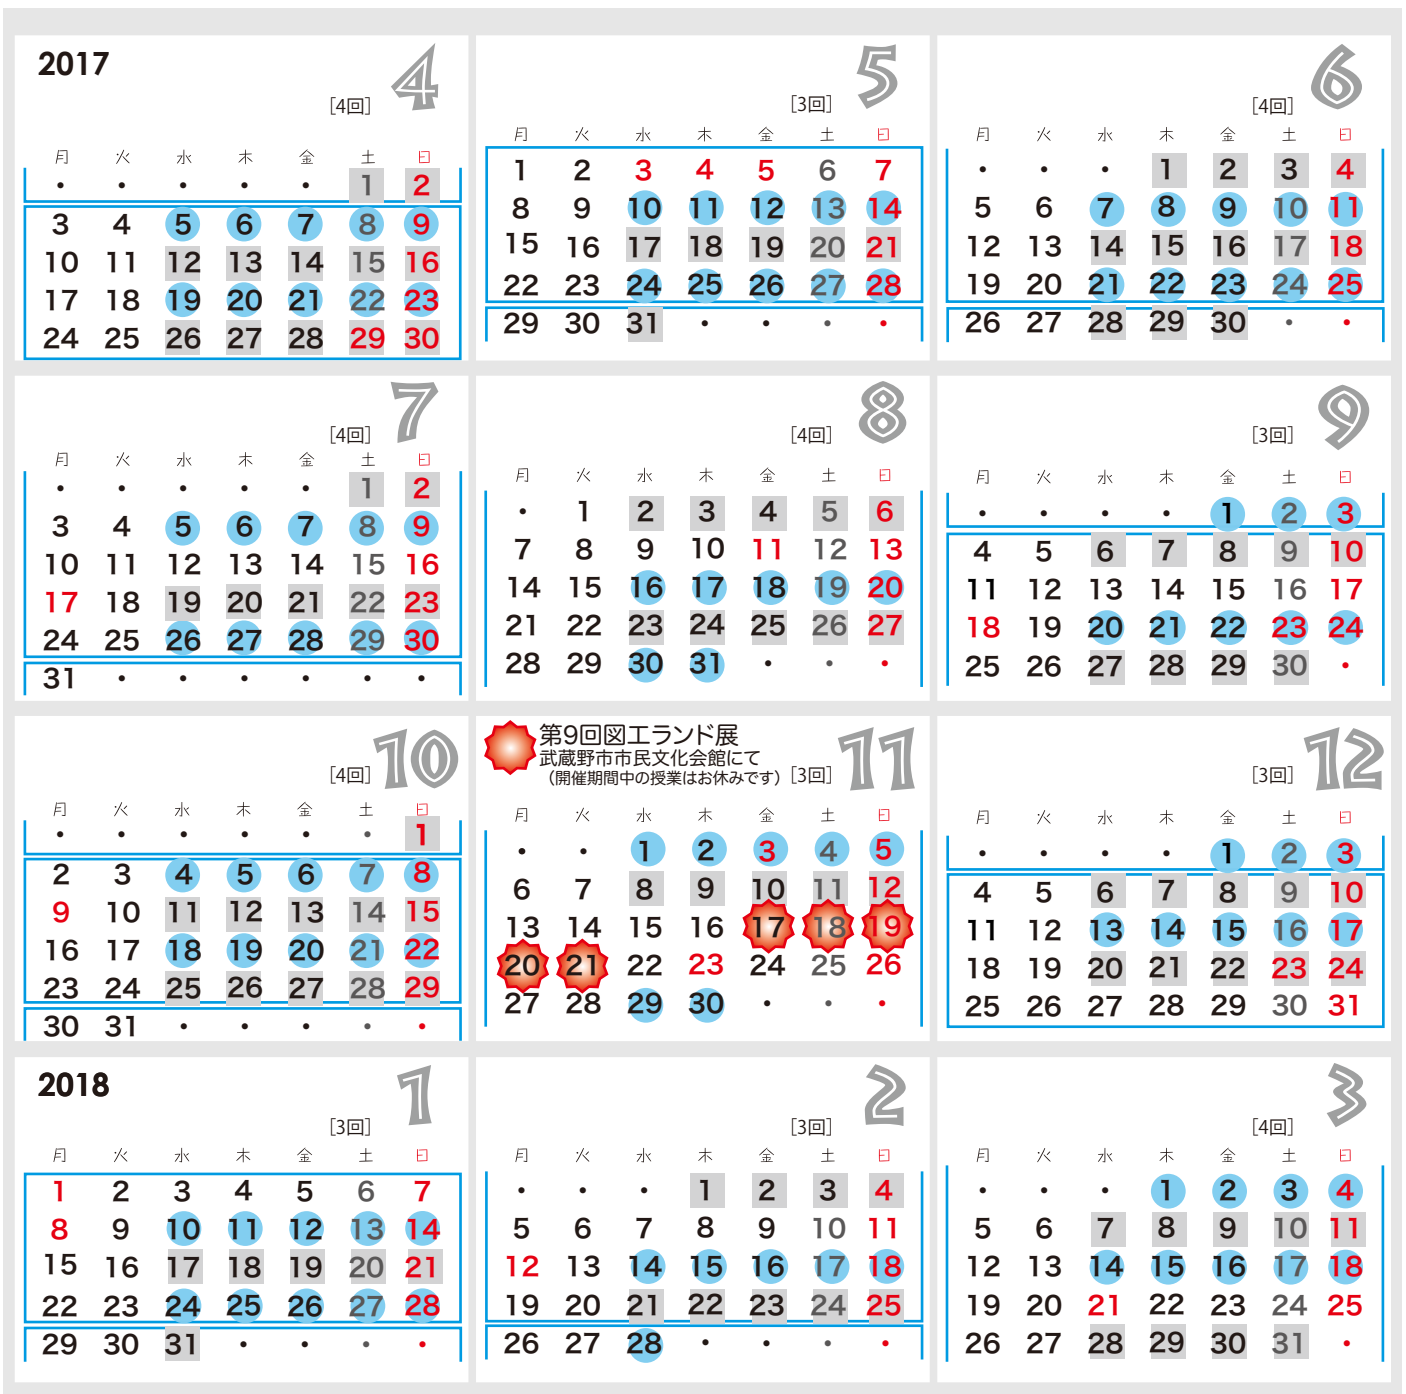

連絡先

03-3491-1736

zukoland@enviro-sys.com

[各校共通:目黒本校/吉祥寺校/二子玉川校/豊洲東雲校/広尾校/勝どき校]

豊洲東雲校

開講日のご案内

週間スケジュール

平日	火	水	木	金	土日	土	日
					Aクラス	10:00~11:30	10:00~11:30
午後1クラス	——	14:30~16:00	15:00~16:30	15:00~16:30	Bクラス	13:30~15:00	13:30~15:00
午後2クラス	——	16:30~18:00	17:00~18:30	17:00~18:30	Cクラス	16:00~17:30	16:00~17:30

[2017年5月以降のスケジュールです。課題の1クールは、水曜日開始、日曜日までとなります]

2017-18年スケジュール [年間42回]

● : 平面の課題 : 立体の課題

注: 日程は、やむを得ない事情により変更する場合があります。ご了承下さい。