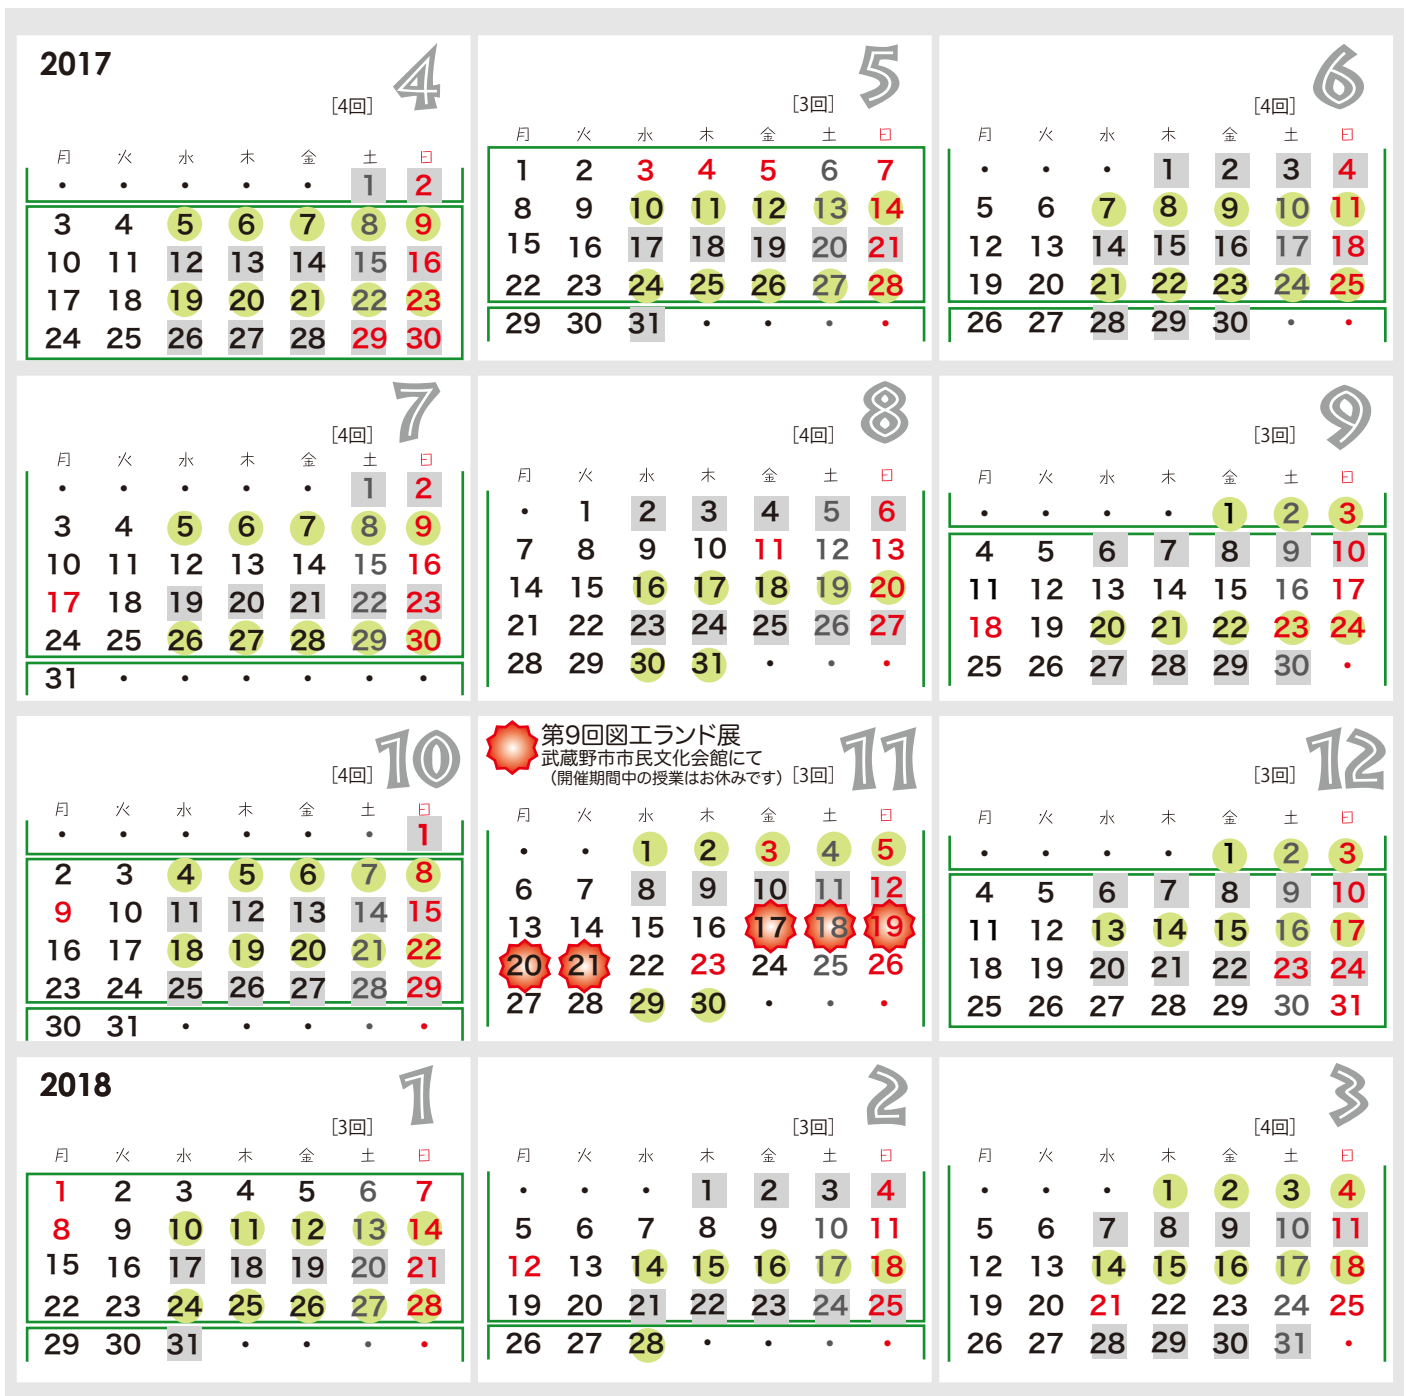

連絡先

03-3491-1736

zukoland@enviro-sys.com

[各校共通: 目黒本校/吉祥寺校/二子玉川校/豊洲東雲校/広尾校/勝どき校]

二子玉川校

開講日のご案内

週間スケジュール

平日	火	水	木	金	土日	土	日
					Aクラス	10:00~11:30	10:00~11:30
午後1クラス	——	14:30~16:00	15:00~16:30	15:00~16:30	Bクラス	13:30~15:00	13:30~15:00
午後2クラス	——	16:30~18:00	17:00~18:30	17:00~18:30	Cクラス	16:00~17:30	——

[2017年5月以降のスケジュールです。課題の1クールは、水曜日開始、日曜日までとなります]

2017-18年スケジュール [年間42回]

● : 平面の課題 : 立体の課題

注: 日程は、やむを得ない事情により変更する場合があります。ご了承下さい。