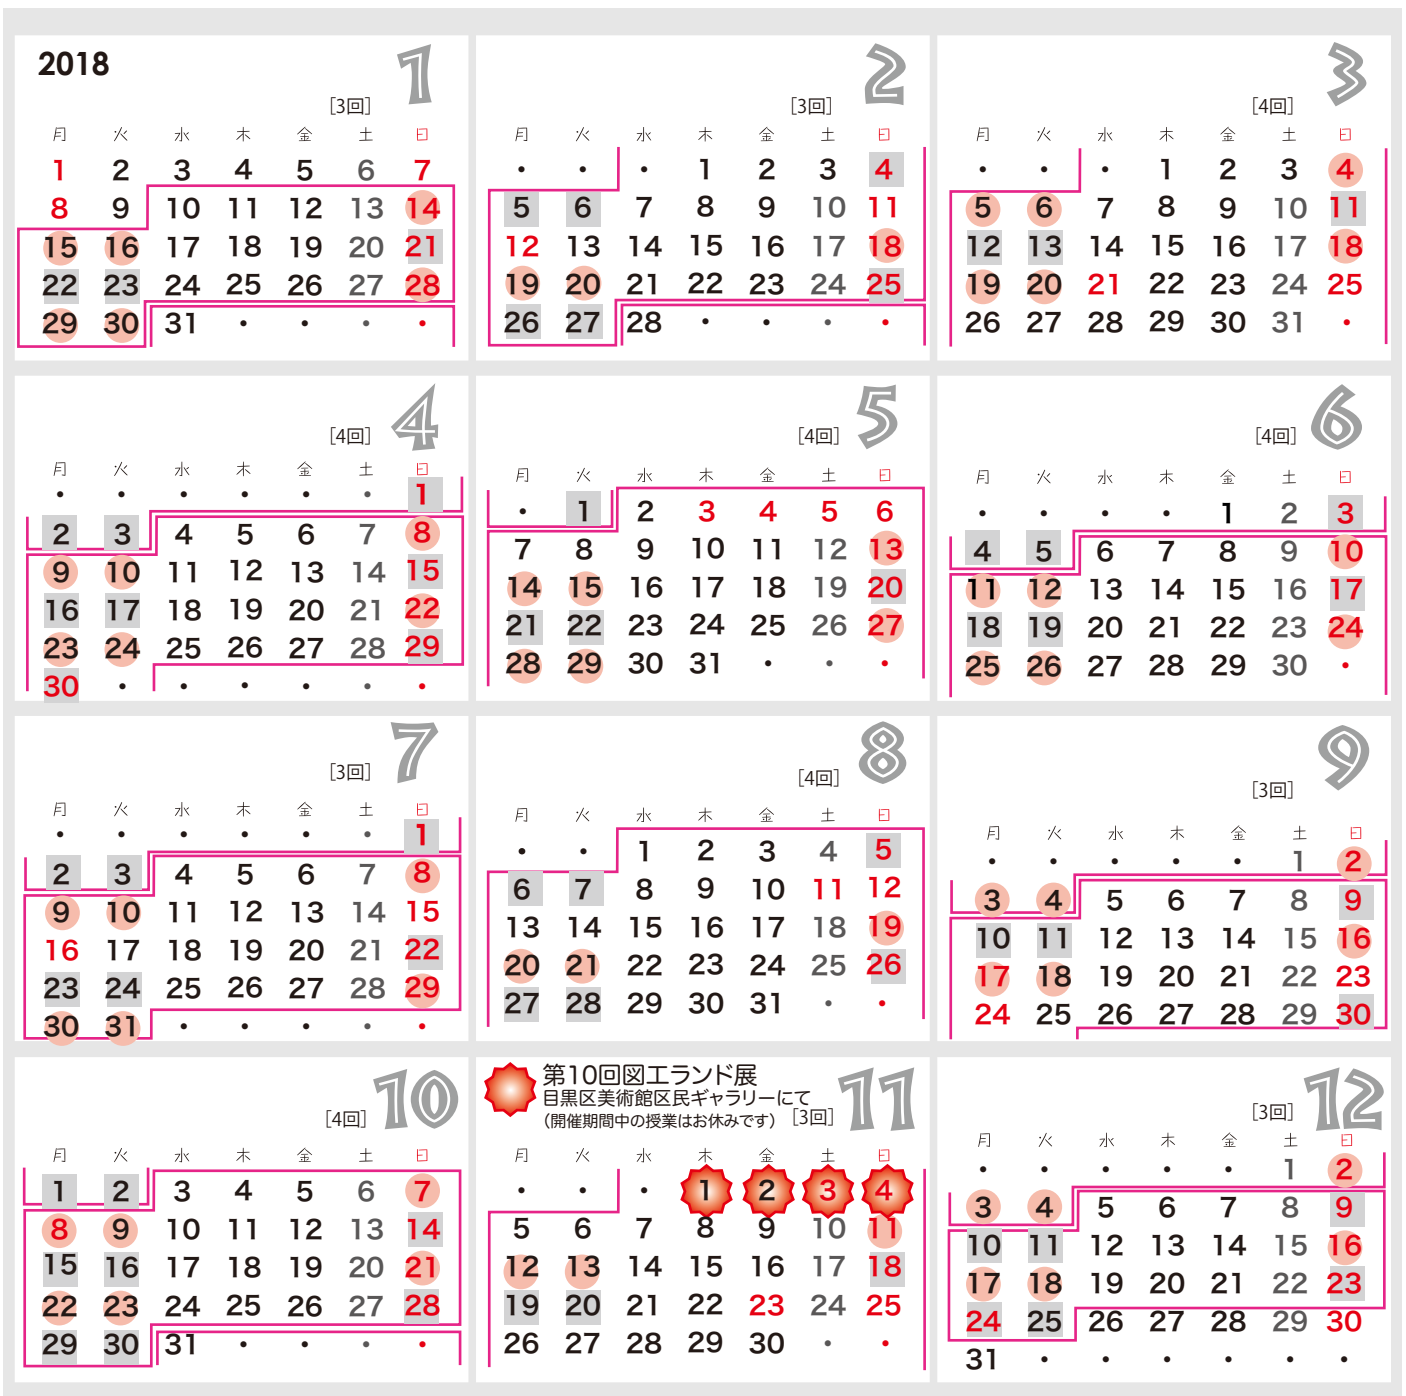

連絡先

03-3491-1736

zukoland@enviro-sys.com

[各校共通: 目黒本校/吉祥寺校/二子玉川校/豊洲東雲校/広尾校/勝どき校]

広尾校
Hiro-o Studio
開講日のご案内 Schedule of classes

曜日とタイムスケジュール Open date and time

	Monday	Tuesday	Wednesday	Thursday	Friday	Saturday	Sunday
日本語午後 1	15:00~16:30	15:00~16:30	—	—	—	—	10:00~11:30
日本語午後 2	17:00~18:30	17:00~18:30	—	—	—	—	13:30~15:00
日本語 C	—	—	—	—	—	—	16:00~17:30

[課題の1クールは、日曜日開始、翌週火曜日までとなります]

2018年スケジュール

[年間42回]

● : 平面の課題 : 立体の課題

注: 日程は、やむを得ない事情により変更する場合があります。ご了承下さい。