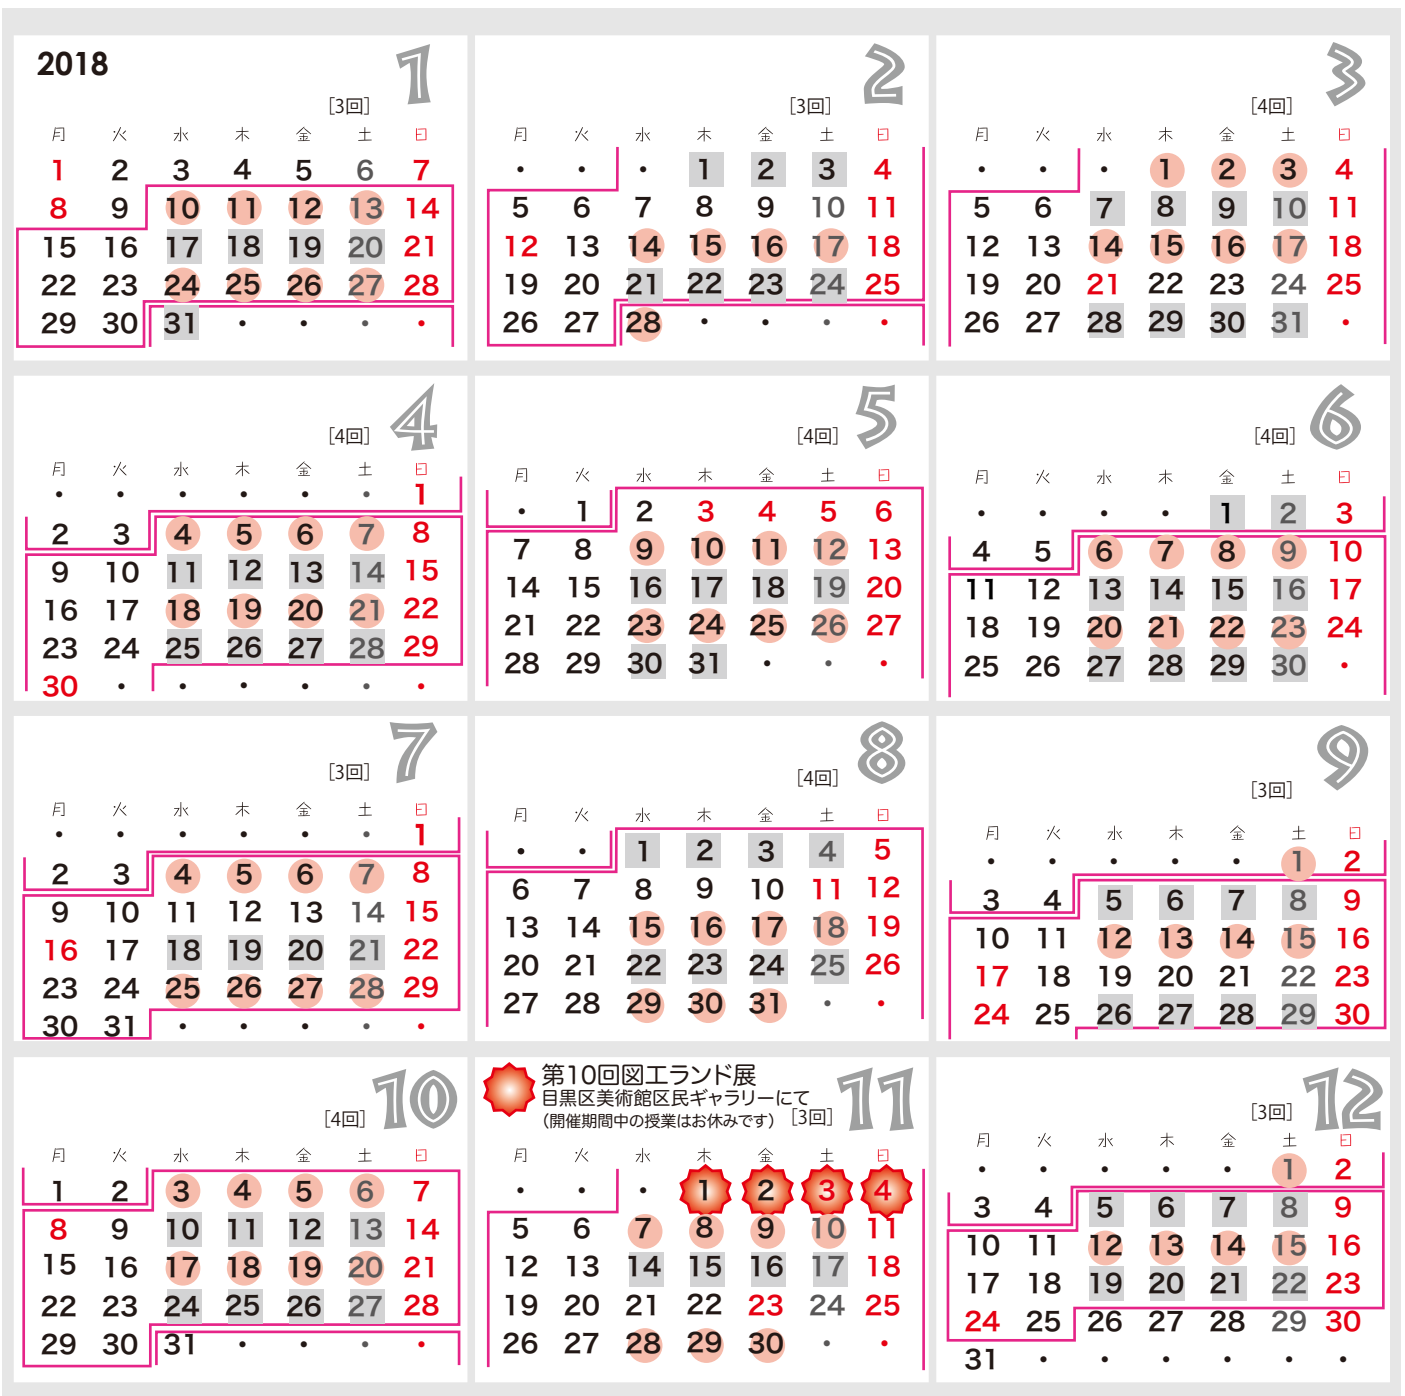

Contact Us Tel. 03-5422-9200
 連絡先 E-mail zukoland.int@gmail.com

Hiro-o Studio 広尾校 Schedule of classes 開講日のご案内

Open date and time 曜日とタイムスケジュール

	Monday	Tuesday	Wednesday	Thursday	Friday		Saturday	Sunday
	—	—	—	—	—	English Class 1	10:00~11:30	—
English Class 1	—	—	15:00~16:30	15:00~16:30	15:00~16:30	English Class 2	13:30~15:00	—
English Class 2	—	—	17:00~18:30	17:00~18:30	17:00~18:30	English Class 3	16:00~17:30	—

2018 Schedule

[年間42回]

● : 2D projects 平面の課題 ■ : 3D projects 立体の課題

注: 日程は、やむを得ない事情により変更する場合があります。ご了承下さい。