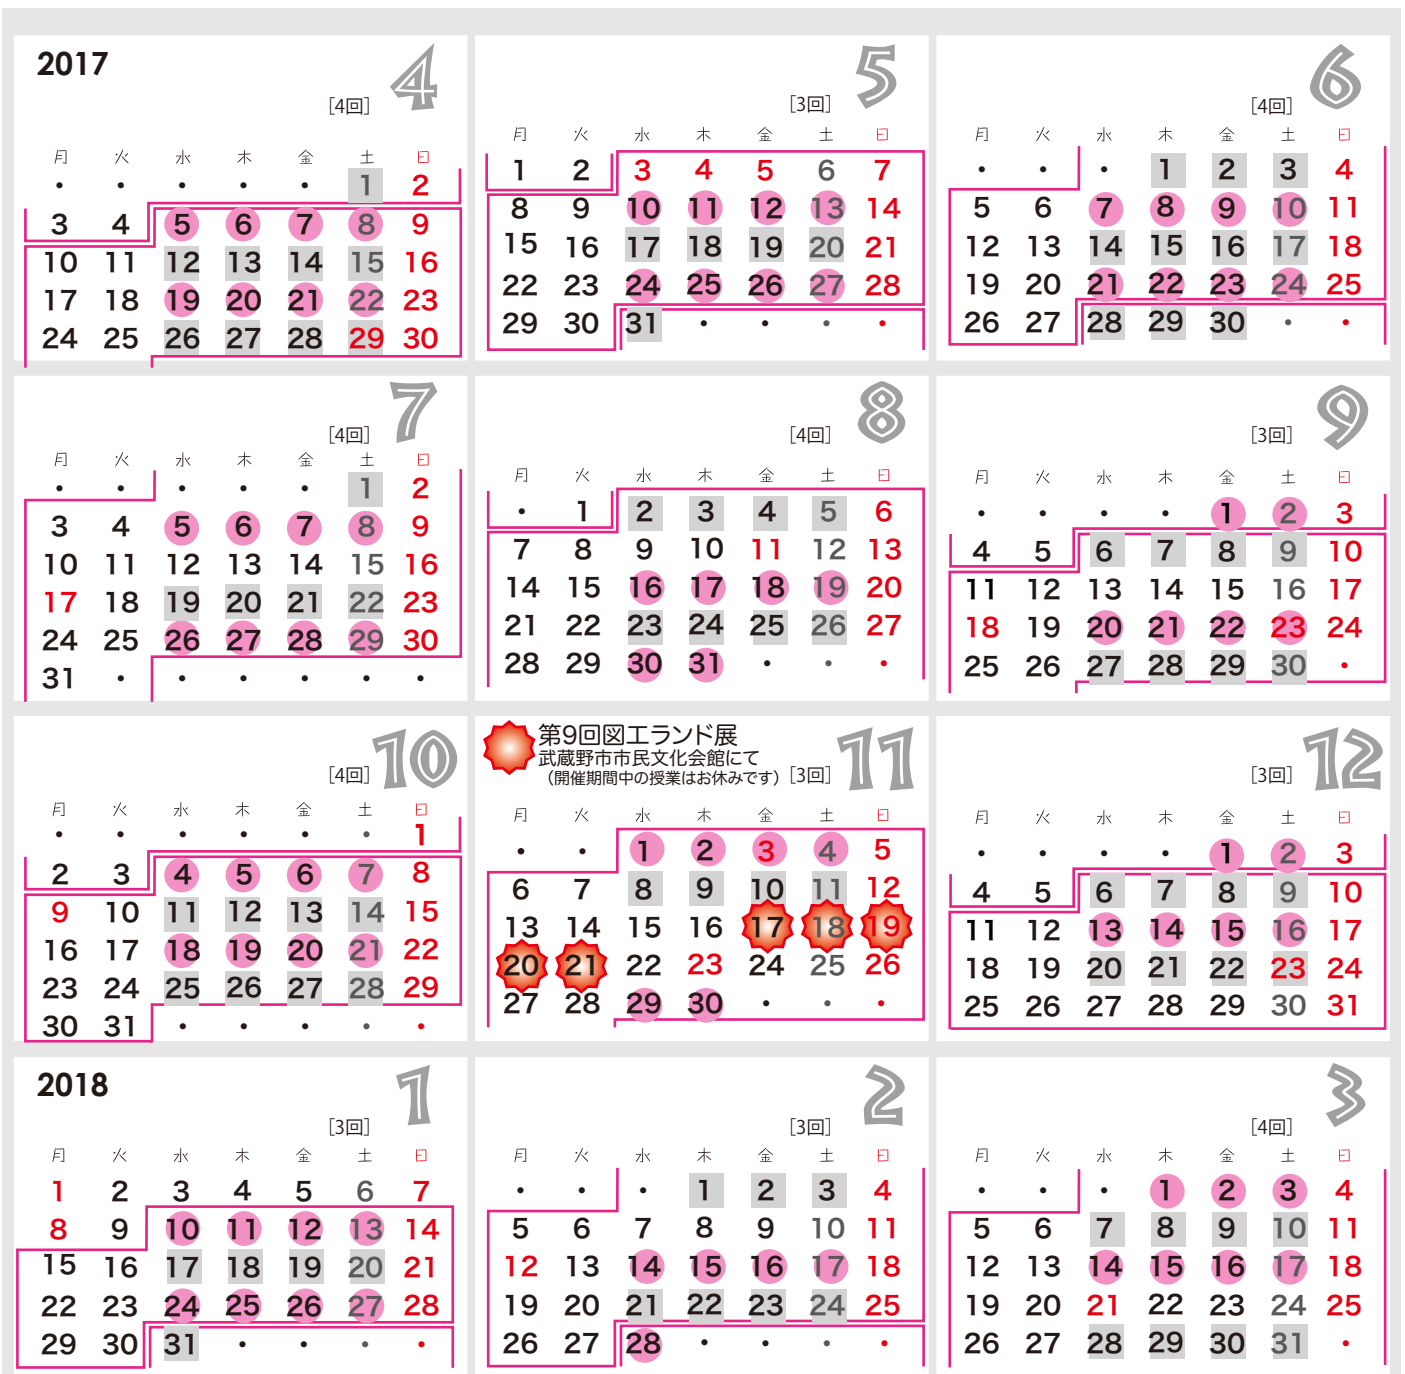

ZUKO - LAND international 2017-18

General Art & Design Course 本科クラス

May.2017 ver.

Contact Us Tel. 03-5422-9200
連絡先 E-mail zukoland.int@gmail.com

Hiro-o Studio

広尾校

Schedule of classes 開講日のご案内

Open date and time 曜日とタイムスケジュール

	Monday	Tuesday	Wednesday	Thursday	Friday		Saturday	Sunday
	—	—	—	—	—	English Class 1	10:00~11:30	—
English Class 1	—	—	14:30~16:00	15:00~16:30	15:00~16:30	English Class 2	13:30~15:00	—
English Class 2	—	—	16:30~18:00	17:00~18:30	17:00~18:30	English Class 3	16:00~17:30	—

2017-18 Schedule

[年間42回]

● : 2D projects 平面の課題

■ : 3D projects 立体の課題

注:日程は、やむを得ない事情により変更する場合があります。ご了承下さい。