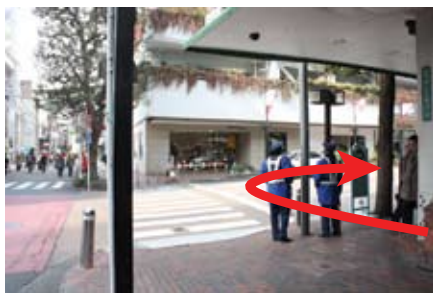

図エランド 二子玉川校案内図

世田谷区玉川3-20-3 石井ビル4階 (402)
TEL03-3491-1736 (代表)

1. 玉川高島屋南館と本館の間の道を進む

2. 本館裏の角を曲がる

3. 信号の交差点をまっすぐ進む

4. 次の歩道の道へ曲がる

5. エレベータで4階へ

6. 突き当たりが図エランド教室です