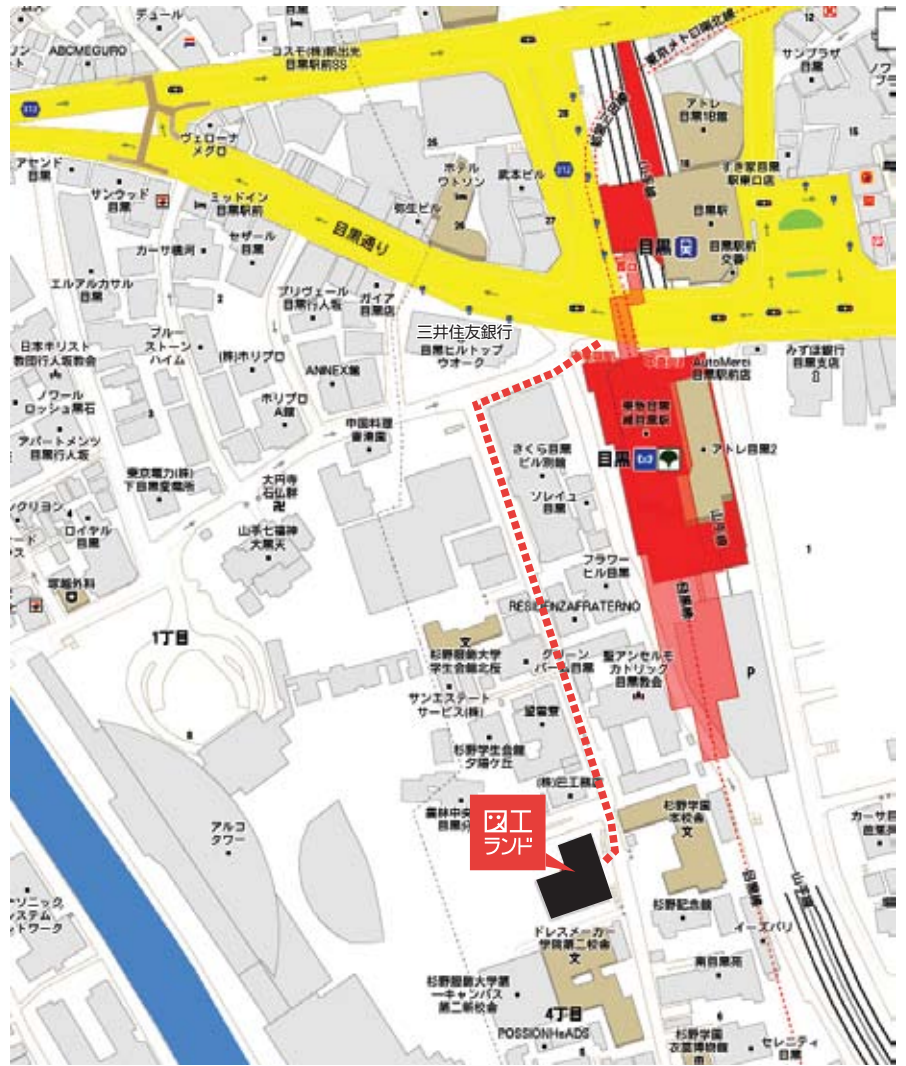

図エランド 目黒校案内図

品川区上大崎4-5-12目黒パークマンション111  
TEL03-3491-1736 (代表)

1. 三井住友と南側低層ビルとの間の道を進む

2. 黄色の歩道次の角を曲がって下さい

3. そのまままっすぐ進んで下さい

4. 目黒雅叙園入口の向こうのマンションです

5. 階段を降りて下さい

6. 道路側の半地下、こちらが図エランドです

※×印のスペースはクリニックの駐車スペースになります。  
駐車駐輪はできませんのでご注意ください。